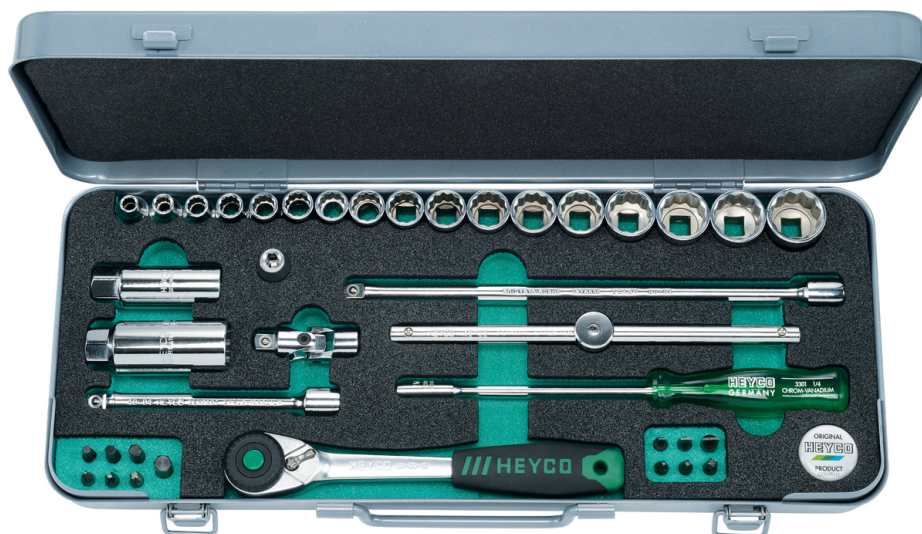

Juego de Llaves de vaso, 3/8", 39 pzs.

Cromo Vanadio, CPP = cromado, enteramente pulido espejo, Caja metálica 407 x 162 x 52 mm

Details	
Code-No.	00045001083
Art. No.	45-0010-M
pcs.	39
Weight	3180
Packaging unit	1
EAN	4024089100556
Embalaje	caja metálica

Contenido

Code-No.	Nombre	Cantidad
00040000683	Llaves de vaso, 3/8", 6 mm	1
00040000783	Llaves de vaso, 3/8", 7 mm	1
00040000883	Llaves de vaso, 3/8", 8 mm	1
00040000983	Llaves de vaso, 3/8", 9 mm	1
00040001083	Llaves de vaso, 3/8", 10 mm	1
00040001183	Llaves de vaso, 3/8", 11 mm	1

Code-No.	Nombre	Cantidad
00040001283	Llaves de vaso, 3/8", 12 mm	1
00040001383	Llaves de vaso, 3/8", 13 mm	1
00040001483	Llaves de vaso, 3/8", 14 mm	1
00040001583	Llaves de vaso, 3/8", 15 mm	1
00040001683	Llaves de vaso, 3/8", 16 mm	1
00040001783	Llaves de vaso, 3/8", 17 mm	1
00040001883	Llaves de vaso, 3/8", 18 mm	1
00040001983	Llaves de vaso, 3/8", 19 mm	1
00040002083	Llaves de vaso, 3/8", 20 mm	1
00040002183	Llaves de vaso, 3/8", 21 mm	1
00040002283	Llaves de vaso, 3/8", 22 mm	1
00040010083	Carraca reversible, 3/8", 72 dientes	1
00040030083	Mango corredizo, 3/8"	1
00040040083	Alargadera, 3/8"	1
00040050083	Alargadera, 3/8"	1
00040060083	Articulación universal, 3/8"	1
00040190183	Llaves de vaso para bujías, 3/8", 20,8 mm	1
00040190383	Llaves de vaso para bujías, 3/8", 16 mm	1
06201003080	Adaptador, 3/8" para Bits 1/4"	1