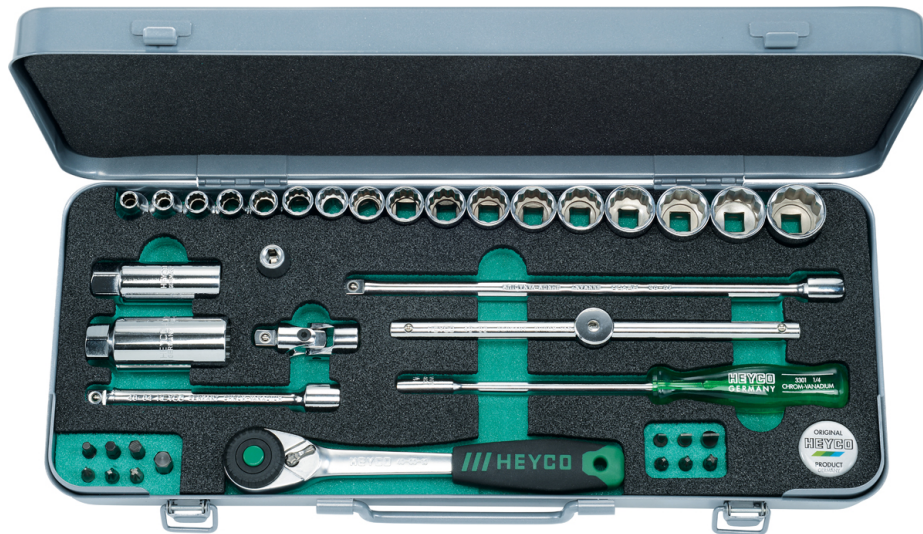

Juego de Llaves de vaso, 3/8", 39 pzs.

Cromo Vanadio, CPP = cromado, enteramente pulido espejo, Caja metálica 407 x 162 x 52 mm

Details	
Code-No.	00045001083
Art. No.	45-0010-M
pcs.	39
Weight	3180
Packaging unit	1
EAN	4024089100556
Embalaje	caja metálica

Contenido

Code-No.	Nombre	Cantidad
00040000683	Llaves de vaso, 3/8", 6 mm	1
00040000783	Llaves de vaso, 3/8", 7 mm	1
00040000883	Llaves de vaso, 3/8", 8 mm	1
00040000983	Llaves de vaso, 3/8", 9 mm	1
00040001083	Llaves de vaso, 3/8", 10 mm	1
00040001183	Llaves de vaso, 3/8", 11 mm	1

Code-No.	Nombre	Cantidad
00040001283	Llaves de vaso, 3/8", 12 mm	1
00040001383	Llaves de vaso, 3/8", 13 mm	1
00040001483	Llaves de vaso, 3/8", 14 mm	1
00040001583	Llaves de vaso, 3/8", 15 mm	1
00040001683	Llaves de vaso, 3/8", 16 mm	1
00040001783	Llaves de vaso, 3/8", 17 mm	1
00040001883	Llaves de vaso, 3/8", 18 mm	1
00040001983	Llaves de vaso, 3/8", 19 mm	1
00040002083	Llaves de vaso, 3/8", 20 mm	1
00040002183	Llaves de vaso, 3/8", 21 mm	1
00040002283	Llaves de vaso, 3/8", 22 mm	1
00040010083	Carraca reversible, 3/8", 72 dientes	1
00040030083	Mango corredizo, 3/8"	1
00040040083	Alargadera, 3/8"	1
00040050083	Alargadera, 3/8"	1
00040060083	Articulación universal, 3/8"	1
00040190183	Llaves de vaso para bujías, 3/8", 20,8 mm	1
00040190383	Llaves de vaso para bujías, 3/8", 16 mm	1
06201003080	Adaptador, 3/8" para Bits 1/4"	1