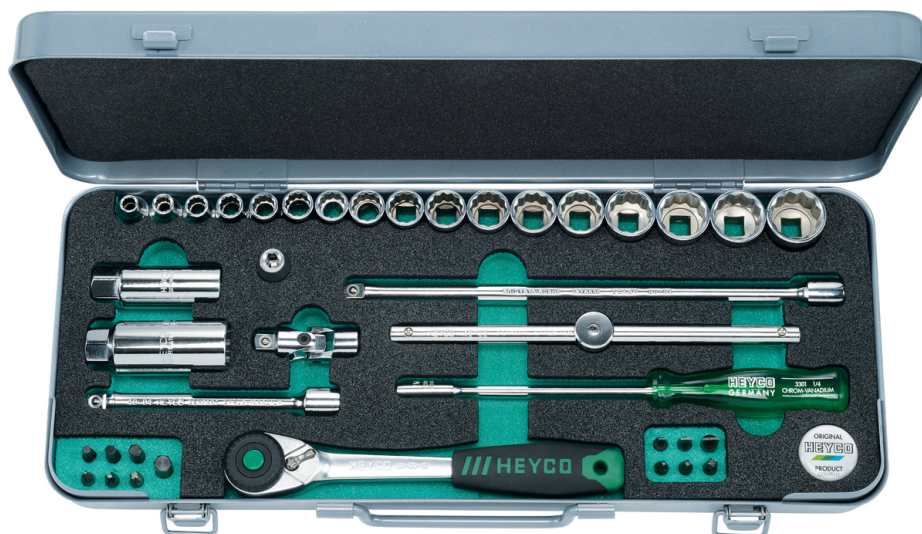

**Juego de Llaves de vaso, 3/8", 39 pzs.**

Cromo Vanadio, CPP = cromado, enteramente pulido espejo, Caja metálica 407 x 162 x 52 mm

Details	
Code-No.	00045001083
Art. No.	45-0010-M
pcs.	39
Weight	3180
Packaging unit	1
EAN	4024089100556
Embalaje	caja metálica

**Contenido**

Code-No.	Nombre	Cantidad
00040000683	Llaves de vaso, 3/8", 6 mm	1
00040000783	Llaves de vaso, 3/8", 7 mm	1
00040000883	Llaves de vaso, 3/8", 8 mm	1
00040000983	Llaves de vaso, 3/8", 9 mm	1
00040001083	Llaves de vaso, 3/8", 10 mm	1
00040001183	Llaves de vaso, 3/8", 11 mm	1

Code-No.	Nombre	Cantidad
00040001283	Llaves de vaso, 3/8", 12 mm	1
00040001383	Llaves de vaso, 3/8", 13 mm	1
00040001483	Llaves de vaso, 3/8", 14 mm	1
00040001583	Llaves de vaso, 3/8", 15 mm	1
00040001683	Llaves de vaso, 3/8", 16 mm	1
00040001783	Llaves de vaso, 3/8", 17 mm	1
00040001883	Llaves de vaso, 3/8", 18 mm	1
00040001983	Llaves de vaso, 3/8", 19 mm	1
00040002083	Llaves de vaso, 3/8", 20 mm	1
00040002183	Llaves de vaso, 3/8", 21 mm	1
00040002283	Llaves de vaso, 3/8", 22 mm	1
00040010083	Carraca reversible, 3/8", 72 dientes	1
00040030083	Mango corredizo, 3/8"	1
00040040083	Alargadera, 3/8"	1
00040050083	Alargadera, 3/8"	1
00040060083	Articulación universal, 3/8"	1
00040190183	Llaves de vaso para bujías, 3/8", 20,8 mm	1
00040190383	Llaves de vaso para bujías, 3/8", 16 mm	1
06201003080	Adaptador, 3/8" para Bits 1/4"	1