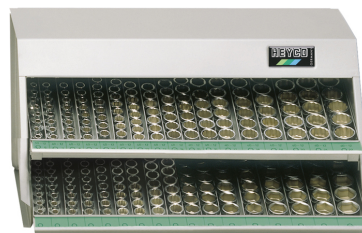

Expositor combinado de Llaves de vaso y vasos con destornillador, 3/8", 347 pzs.

de chapa de acero, de sobremesa o para colgar; ambos cargadores fácilmente recargables, gracias a la parte superior desmontable; separaciones ajustables por sistema de listones que permiten componer, los surtidos a elección del usuario