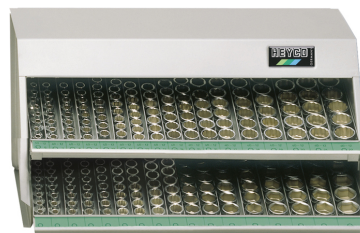

Expositor combinado de Llaves de vaso y vasos con destornillador, 3/8", 347 pzs.

de chapa de acero, de sobremesa o para colgar; ambos cargadores fácilmente recargables, gracias a la parte superior desmontable; separaciones ajustables por sistema de listones que permiten componer, los surtidos a elección del usuario