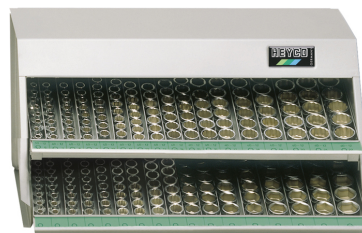

**Expositor combinado de Llaves de vaso y vasos con destornillador, 3/8", 347 pzs.**

de chapa de acero, de sobremesa o para colgar; ambos cargadores fácilmente recargables, gracias a la parte superior desmontable; separaciones ajustables por sistema de listones que permiten componer, los surtidos a elección del usuario