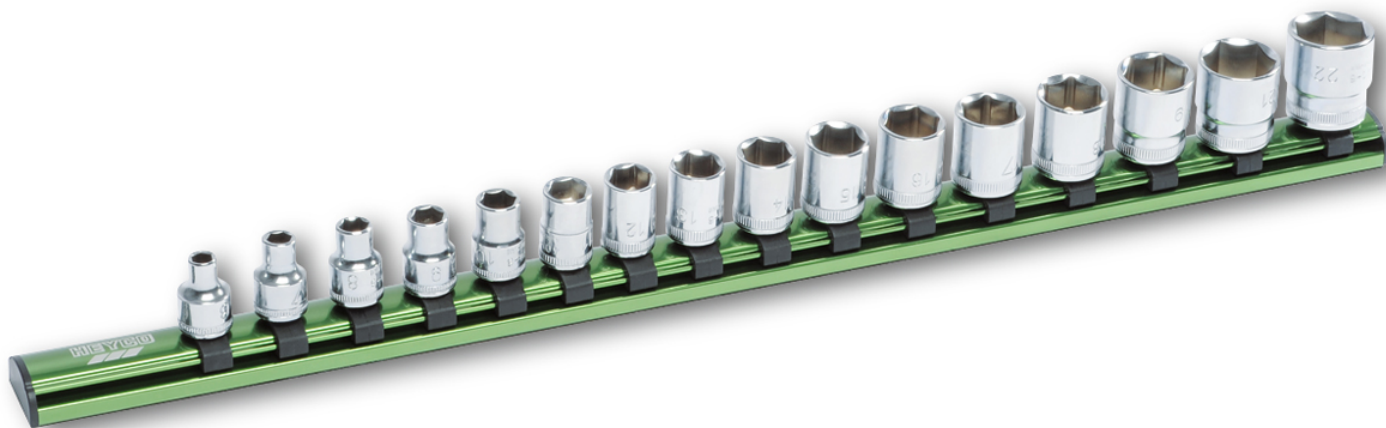

**Juego de 16 Llaves de vaso en regla de sujeción de aluminio, 3/8", 16-pzs.**

Regla de sujeción, de aluminio anodizado color verde, Cromo Vanadio, cromado, cabeza pulida espejo, con ranura de retención por bola

**Details**

Code-No.

00040710083

| <b>Details</b> |               |
|----------------|---------------|
| Art. No.       | 40-71-M       |
| pcs.           | 16            |
| Weight         | 901           |
| Packaging unit | 1             |
| EAN            | 4024089366730 |
| Embalaje       | cartulina     |