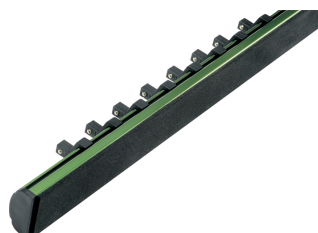

**Juego de 16 Llaves de vaso en regla de sujeción de aluminio, 3/8", 16-pzs.**

Regla de sujeción, de aluminio anodizado color verde, Cromo Vanadio, cromado, cabeza pulida espejo, con ranura de retención por bola

**Details**

Code-No.

00040710083

<b>Details</b>	
Art. No.	40-71-M
pcs.	16
Weight	901
Packaging unit	1
EAN	4024089366730
Embalaje	cartulina

**Contenido**

<b>Code-No.</b>	<b>Nombre</b>	<b>Cantidad</b>
00040000683	Llaves de vaso, 3/8", 6 mm	1
00040000783	Llaves de vaso, 3/8", 7 mm	1
00040000883	Llaves de vaso, 3/8", 8 mm	1
00040000983	Llaves de vaso, 3/8", 9 mm	1
00040001083	Llaves de vaso, 3/8", 10 mm	1
00040001183	Llaves de vaso, 3/8", 11 mm	1
00040001283	Llaves de vaso, 3/8", 12 mm	1
00040001383	Llaves de vaso, 3/8", 13 mm	1
00040001483	Llaves de vaso, 3/8", 14 mm	1
00040001583	Llaves de vaso, 3/8", 15 mm	1
00040001683	Llaves de vaso, 3/8", 16 mm	1
00040001783	Llaves de vaso, 3/8", 17 mm	1
00040001883	Llaves de vaso, 3/8", 18 mm	1
00040001983	Llaves de vaso, 3/8", 19 mm	1
00040002183	Llaves de vaso, 3/8", 21 mm	1
00040002283	Llaves de vaso, 3/8", 22 mm	1
98710401600	Regla de aluminio anodizado color verde, 3/8"	1