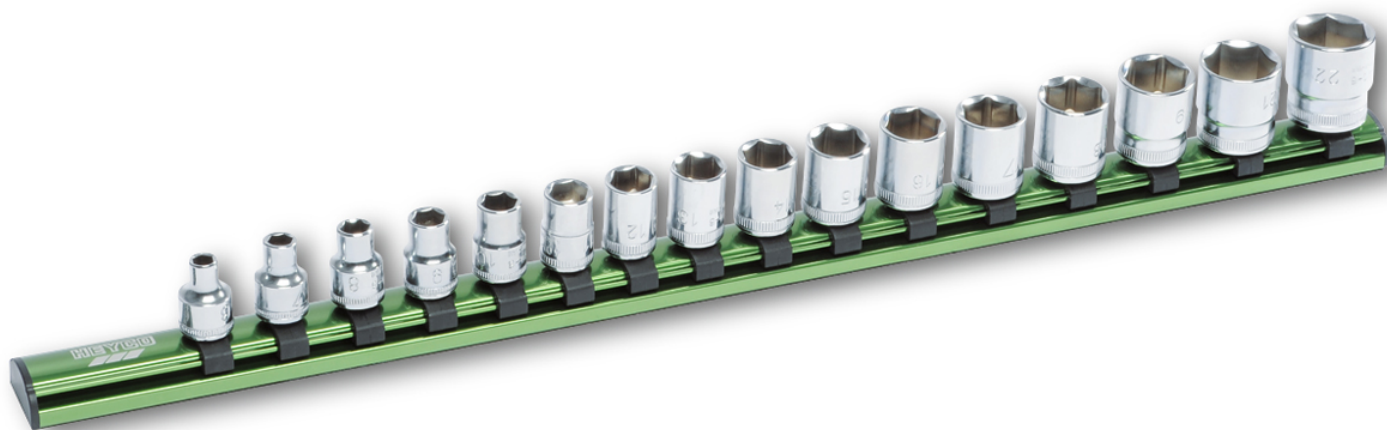

**Juego de 16 Llaves de vaso en regla de sujeción de aluminio, 3/8", 16-pzs.**

Regla de sujeción, de aluminio anodizado color verde, Cromo Vanadio, cromado, cabeza pulida espejo, con ranura de retención por bola

**Details**

Code-No.

00040710083

<b>Details</b>	
Art. No.	40-71-M
pcs.	16
Weight	901
Packaging unit	1
EAN	4024089366730
Embalaje	cartulina

**Contenido**

<b>Code-No.</b>	<b>Nombre</b>	<b>Cantidad</b>
00040000683	Llaves de vaso, 3/8", 6 mm	1
00040000783	Llaves de vaso, 3/8", 7 mm	1
00040000883	Llaves de vaso, 3/8", 8 mm	1
00040000983	Llaves de vaso, 3/8", 9 mm	1
00040001083	Llaves de vaso, 3/8", 10 mm	1
00040001183	Llaves de vaso, 3/8", 11 mm	1
00040001283	Llaves de vaso, 3/8", 12 mm	1
00040001383	Llaves de vaso, 3/8", 13 mm	1
00040001483	Llaves de vaso, 3/8", 14 mm	1
00040001583	Llaves de vaso, 3/8", 15 mm	1
00040001683	Llaves de vaso, 3/8", 16 mm	1
00040001783	Llaves de vaso, 3/8", 17 mm	1
00040001883	Llaves de vaso, 3/8", 18 mm	1
00040001983	Llaves de vaso, 3/8", 19 mm	1
00040002183	Llaves de vaso, 3/8", 21 mm	1
00040002283	Llaves de vaso, 3/8", 22 mm	1
98710401600	Regla de aluminio anodizado color verde, 3/8"	1