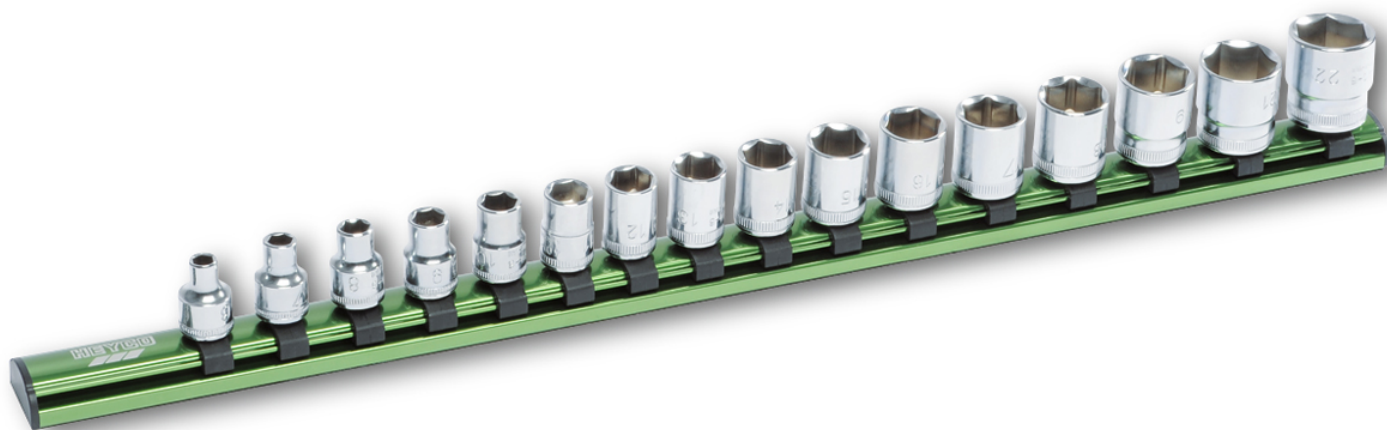

Juego de 16 Llaves de vaso en regla de sujeción de aluminio, 3/8", 16-pzs.

Regla de sujeción, de aluminio anodizado color verde, Cromo Vanadio, cromado, cabeza pulida espejo, con ranura de retención por bola

Details

Code-No.

00040710083

Details	
Art. No.	40-71-M
pcs.	16
Weight	901
Packaging unit	1
EAN	4024089366730
Embalaje	cartulina

Contenido

Code-No.	Nombre	Cantidad
00040000683	Llaves de vaso, 3/8", 6 mm	1
00040000783	Llaves de vaso, 3/8", 7 mm	1
00040000883	Llaves de vaso, 3/8", 8 mm	1
00040000983	Llaves de vaso, 3/8", 9 mm	1
00040001083	Llaves de vaso, 3/8", 10 mm	1
00040001183	Llaves de vaso, 3/8", 11 mm	1
00040001283	Llaves de vaso, 3/8", 12 mm	1
00040001383	Llaves de vaso, 3/8", 13 mm	1
00040001483	Llaves de vaso, 3/8", 14 mm	1
00040001583	Llaves de vaso, 3/8", 15 mm	1
00040001683	Llaves de vaso, 3/8", 16 mm	1
00040001783	Llaves de vaso, 3/8", 17 mm	1
00040001883	Llaves de vaso, 3/8", 18 mm	1
00040001983	Llaves de vaso, 3/8", 19 mm	1
00040002183	Llaves de vaso, 3/8", 21 mm	1
00040002283	Llaves de vaso, 3/8", 22 mm	1
98710401600	Regla de aluminio anodizado color verde, 3/8"	1