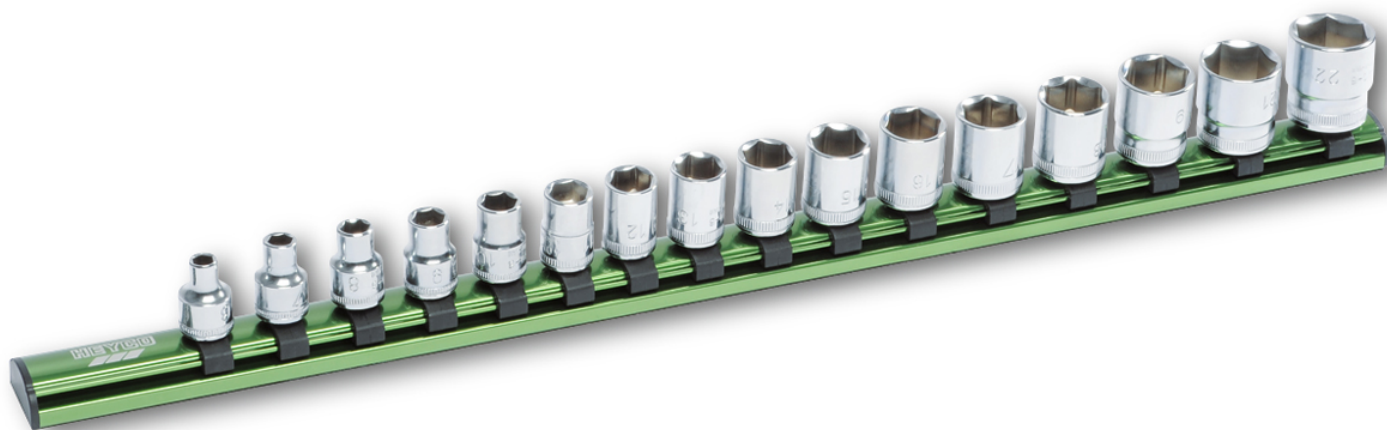

**Juego de 16 Llaves de vaso en regla de sujeción de aluminio, 3/8", 16-pzs.**

Regla de sujeción, de aluminio anodizado color verde, Cromo Vanadio, cromado, cabeza pulida espejo, con ranura de retención por bola

**Details**

Code-No.

00040700083

<b>Details</b>	
Art. No.	40-70-M
pcs.	16
Weight	891
Packaging unit	1
EAN	4024089366723
Embalaje	cartulina

**Contenido**

<b>Code-No.</b>	<b>Nombre</b>	<b>Cantidad</b>
00040600683	Juego llaves de vaso, 3/8", 6 mm	1
00040600783	Juego llaves de vaso, 3/8", 7 mm	1
00040600883	Juego llaves de vaso, 3/8", 8 mm	1
00040600983	Juego llaves de vaso, 3/8", 9 mm	1
00040601083	Juego llaves de vaso, 3/8", 10 mm	1
00040601183	Juego llaves de vaso, 3/8", 11 mm	1
00040601283	Juego llaves de vaso, 3/8", 12 mm	1
00040601383	Juego llaves de vaso, 3/8", 13 mm	1
00040601483	Juego llaves de vaso, 3/8", 14 mm	1
00040601583	Juego llaves de vaso, 3/8", 15 mm	1
00040601683	Juego llaves de vaso, 3/8", 16 mm	1
00040601783	Juego llaves de vaso, 3/8", 17 mm	1
00040601883	Juego llaves de vaso, 3/8", 18 mm	1
00040601983	Juego llaves de vaso, 3/8", 19 mm	1
00040602183	Juego llaves de vaso, 3/8", 21 mm	1
00040602283	Juego llaves de vaso, 3/8", 22 mm	1
98710401600	Regla de aluminio anodizado color verde, 3/8"	1