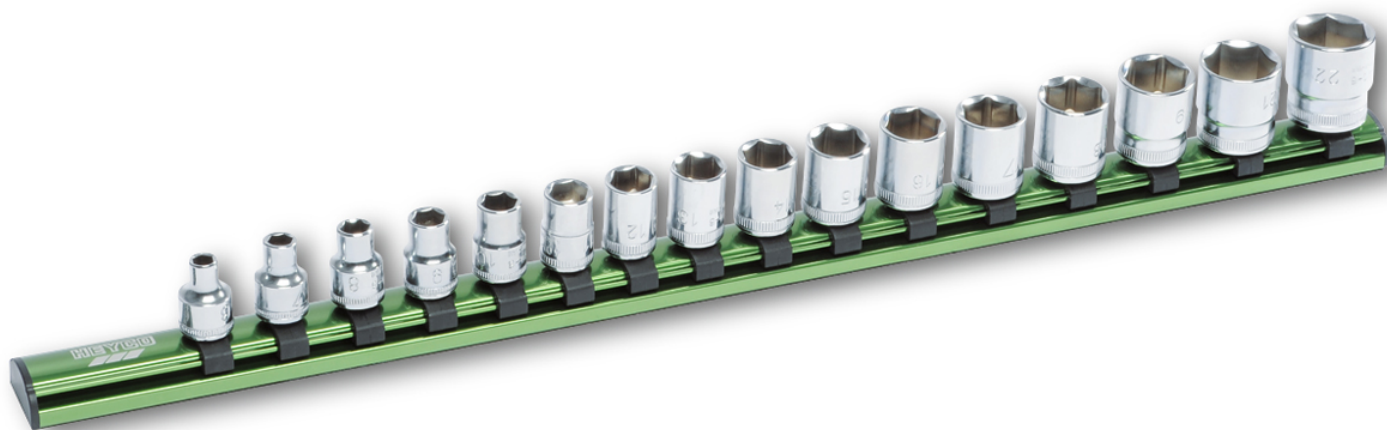

Juego de 16 Llaves de vaso en regla de sujeción de aluminio, 3/8", 16-pzs.

Regla de sujeción, de aluminio anodizado color verde, Cromo Vanadio, cromado, cabeza pulida espejo, con ranura de retención por bola

Details

Code-No.

00040700083

Details	
Art. No.	40-70-M
pcs.	16
Weight	891
Packaging unit	1
EAN	4024089366723
Embalaje	cartulina

Contenido

Code-No.	Nombre	Cantidad
00040600683	Juego llaves de vaso, 3/8", 6 mm	1
00040600783	Juego llaves de vaso, 3/8", 7 mm	1
00040600883	Juego llaves de vaso, 3/8", 8 mm	1
00040600983	Juego llaves de vaso, 3/8", 9 mm	1
00040601083	Juego llaves de vaso, 3/8", 10 mm	1
00040601183	Juego llaves de vaso, 3/8", 11 mm	1
00040601283	Juego llaves de vaso, 3/8", 12 mm	1
00040601383	Juego llaves de vaso, 3/8", 13 mm	1
00040601483	Juego llaves de vaso, 3/8", 14 mm	1
00040601583	Juego llaves de vaso, 3/8", 15 mm	1
00040601683	Juego llaves de vaso, 3/8", 16 mm	1
00040601783	Juego llaves de vaso, 3/8", 17 mm	1
00040601883	Juego llaves de vaso, 3/8", 18 mm	1
00040601983	Juego llaves de vaso, 3/8", 19 mm	1
00040602183	Juego llaves de vaso, 3/8", 21 mm	1
00040602283	Juego llaves de vaso, 3/8", 22 mm	1
98710401600	Regla de aluminio anodizado color verde, 3/8"	1