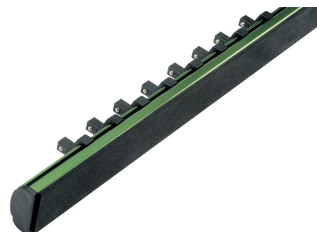

Juego de 16 Llaves de vaso en regla de sujeción de aluminio, 3/8", 16-pzs.

Regla de sujeción, de aluminio anodizado color verde, Cromo Vanadio, cromado, cabeza pulida espejo, con ranura de retención por bola

Details

Code-No.

00040700083

Details	
Art. No.	40-70-M
pcs.	16
Weight	891
Packaging unit	1
EAN	4024089366723
Embalaje	cartulina

Contenido

Code-No.	Nombre	Cantidad
00040600683	Juego llaves de vaso, 3/8", 6 mm	1
00040600783	Juego llaves de vaso, 3/8", 7 mm	1
00040600883	Juego llaves de vaso, 3/8", 8 mm	1
00040600983	Juego llaves de vaso, 3/8", 9 mm	1
00040601083	Juego llaves de vaso, 3/8", 10 mm	1
00040601183	Juego llaves de vaso, 3/8", 11 mm	1
00040601283	Juego llaves de vaso, 3/8", 12 mm	1
00040601383	Juego llaves de vaso, 3/8", 13 mm	1
00040601483	Juego llaves de vaso, 3/8", 14 mm	1
00040601583	Juego llaves de vaso, 3/8", 15 mm	1
00040601683	Juego llaves de vaso, 3/8", 16 mm	1
00040601783	Juego llaves de vaso, 3/8", 17 mm	1
00040601883	Juego llaves de vaso, 3/8", 18 mm	1
00040601983	Juego llaves de vaso, 3/8", 19 mm	1
00040602183	Juego llaves de vaso, 3/8", 21 mm	1
00040602283	Juego llaves de vaso, 3/8", 22 mm	1
98710401600	Regla de aluminio anodizado color verde, 3/8"	1