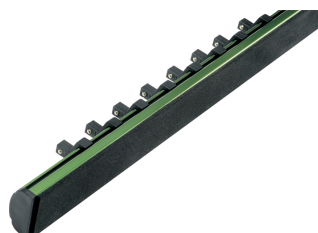

**Juego de 16 Llaves de vaso en regla de sujeción de aluminio, 3/8", 16-pzs.**

Regla de sujeción, de aluminio anodizado color verde, Cromo Vanadio, cromado, cabeza pulida espejo, con ranura de retención por bola

**Details**

Code-No.

00040700083

<b>Details</b>	
Art. No.	40-70-M
pcs.	16
Weight	891
Packaging unit	1
EAN	4024089366723
Embalaje	cartulina

**Contenido**

<b>Code-No.</b>	<b>Nombre</b>	<b>Cantidad</b>
00040600683	Juego llaves de vaso, 3/8", 6 mm	1
00040600783	Juego llaves de vaso, 3/8", 7 mm	1
00040600883	Juego llaves de vaso, 3/8", 8 mm	1
00040600983	Juego llaves de vaso, 3/8", 9 mm	1
00040601083	Juego llaves de vaso, 3/8", 10 mm	1
00040601183	Juego llaves de vaso, 3/8", 11 mm	1
00040601283	Juego llaves de vaso, 3/8", 12 mm	1
00040601383	Juego llaves de vaso, 3/8", 13 mm	1
00040601483	Juego llaves de vaso, 3/8", 14 mm	1
00040601583	Juego llaves de vaso, 3/8", 15 mm	1
00040601683	Juego llaves de vaso, 3/8", 16 mm	1
00040601783	Juego llaves de vaso, 3/8", 17 mm	1
00040601883	Juego llaves de vaso, 3/8", 18 mm	1
00040601983	Juego llaves de vaso, 3/8", 19 mm	1
00040602183	Juego llaves de vaso, 3/8", 21 mm	1
00040602283	Juego llaves de vaso, 3/8", 22 mm	1
98710401600	Regla de aluminio anodizado color verde, 3/8"	1