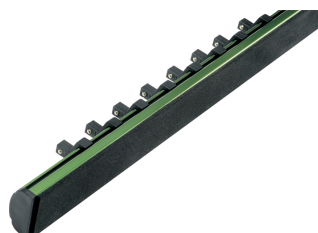

Juego de 16 Llaves de vaso en regla de sujeción de aluminio, 3/8", 16-pzs.

Regla de sujeción, de aluminio anodizado color verde, Cromo Vanadio, cromado, cabeza pulida espejo, con ranura de retención por bola

Details

Code-No.

00040700083

Details	
Art. No.	40-70-M
pcs.	16
Weight	891
Packaging unit	1
EAN	4024089366723
Embalaje	cartulina

Contenido

Code-No.	Nombre	Cantidad
00040600683	Juego llaves de vaso, 3/8", 6 mm	1
00040600783	Juego llaves de vaso, 3/8", 7 mm	1
00040600883	Juego llaves de vaso, 3/8", 8 mm	1
00040600983	Juego llaves de vaso, 3/8", 9 mm	1
00040601083	Juego llaves de vaso, 3/8", 10 mm	1
00040601183	Juego llaves de vaso, 3/8", 11 mm	1
00040601283	Juego llaves de vaso, 3/8", 12 mm	1
00040601383	Juego llaves de vaso, 3/8", 13 mm	1
00040601483	Juego llaves de vaso, 3/8", 14 mm	1
00040601583	Juego llaves de vaso, 3/8", 15 mm	1
00040601683	Juego llaves de vaso, 3/8", 16 mm	1
00040601783	Juego llaves de vaso, 3/8", 17 mm	1
00040601883	Juego llaves de vaso, 3/8", 18 mm	1
00040601983	Juego llaves de vaso, 3/8", 19 mm	1
00040602183	Juego llaves de vaso, 3/8", 21 mm	1
00040602283	Juego llaves de vaso, 3/8", 22 mm	1
98710401600	Regla de aluminio anodizado color verde, 3/8"	1