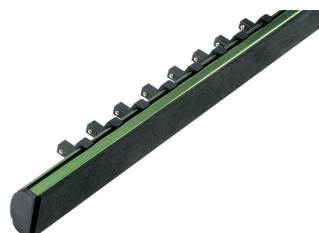

Juego de 16 Llaves de vaso en regla de sujeción de aluminio, 3/8", 16-pzs.

Regla de sujeción, de aluminio anodizado color verde, Cromo Vanadio, cromado, cabeza pulida espejo, con ranura de retención por bola

Details

Code-No.

00040700083

Details	
Art. No.	40-70-M
pcs.	16
Weight	891
Packaging unit	1
EAN	4024089366723
Embalaje	cartulina

Contenido

Code-No.	Nombre	Cantidad
00040600683	Juego llaves de vaso, 3/8", 6 mm	1
00040600783	Juego llaves de vaso, 3/8", 7 mm	1
00040600883	Juego llaves de vaso, 3/8", 8 mm	1
00040600983	Juego llaves de vaso, 3/8", 9 mm	1
00040601083	Juego llaves de vaso, 3/8", 10 mm	1
00040601183	Juego llaves de vaso, 3/8", 11 mm	1
00040601283	Juego llaves de vaso, 3/8", 12 mm	1
00040601383	Juego llaves de vaso, 3/8", 13 mm	1
00040601483	Juego llaves de vaso, 3/8", 14 mm	1
00040601583	Juego llaves de vaso, 3/8", 15 mm	1
00040601683	Juego llaves de vaso, 3/8", 16 mm	1
00040601783	Juego llaves de vaso, 3/8", 17 mm	1
00040601883	Juego llaves de vaso, 3/8", 18 mm	1
00040601983	Juego llaves de vaso, 3/8", 19 mm	1
00040602183	Juego llaves de vaso, 3/8", 21 mm	1
00040602283	Juego llaves de vaso, 3/8", 22 mm	1
98710401600	Regla de aluminio anodizado color verde, 3/8"	1