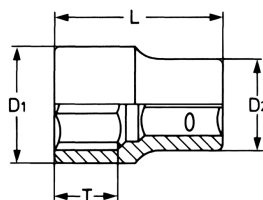

Llave de vaso, 3/8", 22 mm

DIN 3124 / ISO 2725, Cromo Vanadio, CPP = cromado, cabeza pulida espejo, con ranura de retención por bolae

Details	
Code-No.	00040602283
6Kt mm	22
L mm	31,0
T mm	17,0
D1 mm	29,6
D2 mm	27,0
Weight	80
Packaging unit	10