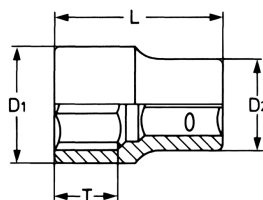

Llave de vaso, 3/8", 21 mm

DIN 3124 / ISO 2725, Cromo Vanadio, CPP = cromado, cabeza pulida espejo, con ranura de retención por bolae

Details	
Code-No.	00040602183
6Kt mm	21
L mm	29,0
T mm	15,0
D1 mm	28,0
D2 mm	26,0
Weight	68
Packaging unit	10