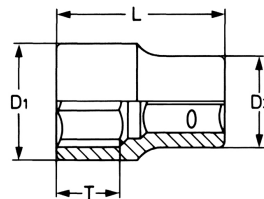

Llave de vaso, 3/8", 20 mm

DIN 3124 / ISO 2725, Cromo Vanadio, CPP = cromado, cabeza pulida espejo, con ranura de retención por bolae

Details	
Code-No.	00040602083
6Kt mm	20
L mm	29,0
T mm	15,0
D1 mm	27,1
D2 mm	25,5
Weight	60
Packaging unit	10