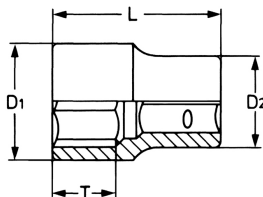

Llave de vaso, 3/8", 17 mm

DIN 3124 / ISO 2725, Cromo Vanadio, CPP = cromado, cabeza pulida espejo, con ranura de retención por bolae

Details	
Code-No.	00040601783
6Kt mm	17
L mm	27,0
T mm	13,0
D1 mm	23,4
D2 mm	23,4
Weight	51
Packaging unit	10