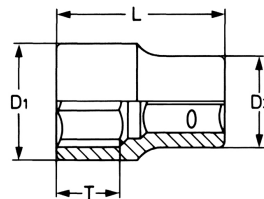

Llave de vaso, 3/8", 16 mm

DIN 3124 / ISO 2725, Cromo Vanadio, CPP = cromado, cabeza pulida espejo, con ranura de retención por bolae

Details	
Code-No.	00040601683
6Kt mm	16
L mm	27,0
T mm	13,0
D1 mm	22,0
D2 mm	22,0
Weight	42
Packaging unit	10