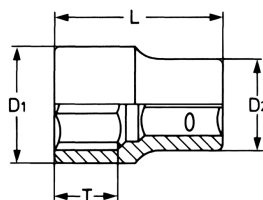

Llave de vaso, 3/8", 16 mm

DIN 3124 / ISO 2725, Cromo Vanadio, CPP = cromado, cabeza pulida espejo, con ranura de retención por bolae

Details	
Code-No.	00040601683
6Kt mm	16
L mm	27,0
T mm	13,0
D1 mm	22,0
D2 mm	22,0
Weight	42
Packaging unit	10