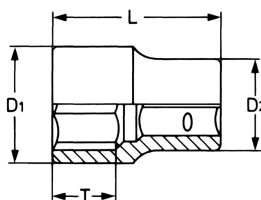

Llave de vaso, 3/8", 10 mm

DIN 3124 / ISO 2725, Cromo Vanadio, CPP = cromado, cabeza pulida espejo, con ranura de retención por bolae

Details	
Code-No.	00040601083
6Kt mm	10
L mm	25,5
T mm	8,5
D1 mm	14,6
D2 mm	17,0
Weight	22
Packaging unit	10