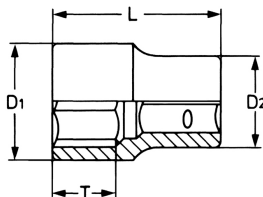

Llave de vaso, 3/8", 8 mm

DIN 3124 / ISO 2725, Cromo Vanadio, CPP = cromado, cabeza pulida espejo, con ranura de retención por bolae

Details	
Code-No.	00040600883
6Kt mm	8
L mm	25,5
T mm	8,0
D1 mm	12,0
D2 mm	17,0
Weight	20
Packaging unit	10