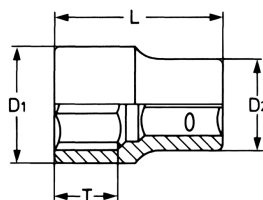

Llave de vaso, 3/8", 6 mm

DIN 3124 / ISO 2725, Cromo Vanadio, CPP = cromado, cabeza pulida espejo, con ranura de retención por bolae

Details	
Code-No.	00040600683
6Kt mm	6
L mm	25,5
T mm	8,0
D1 mm	9,3
D2 mm	17,0
Weight	18
Packaging unit	10