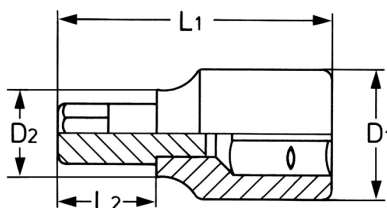

**Llave de vaso para tornillos TORX® interiores, 3/8", T 30**

Cuerpo: Cromo Vanadio, CPP = cromado, enteramente pulido espejo, con ranura de retención por bola,  
Puntas: Acero aleado, PH = fosfatado

Details	
Code-No.	00040363083
T	T 30
Torx mm	5,52
L1 mm	45
L2 mm	15
D1 mm	19
D2 mm	15
Weight	42

**Details**

Packaging unit	10
EAN	4024089001983
Embalaje	cartulina