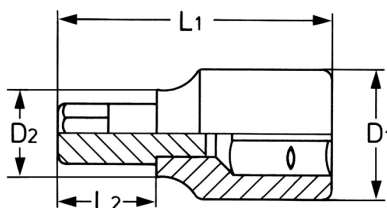

**Llave de vaso para tornillos TORX® interiores, 3/8", T 27**

Cuerpo: Cromo Vanadio, CPP = cromado, enteramente pulido espejo, con ranura de retención por bola,  
Puntas: Acero aleado, PH = fosfatado

Details	
Code-No.	00040362783
T	T 27
Torx mm	4,99
L1 mm	45
L2 mm	15
D1 mm	19
D2 mm	15
Weight	42

## Details

Packaging unit	10
EAN	4024089001976
Embalaje	cartulina