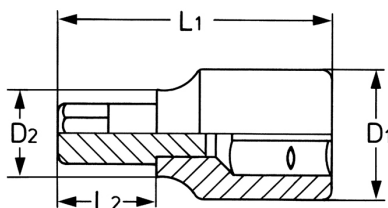

Llave de vaso para tornillos TORX® interiores, 3/8", T 25

Cuerpo: Cromo Vanadio, CPP = cromado, enteramente pulido espejo, con ranura de retención por bola,
Puntas: Acero aleado, PH = fosfatado

| Details | |
|----------|-------------|
| Code-No. | 00040362583 |
| T | T 25 |
| Torx mm | 4,43 |
| L1 mm | 45 |
| L2 mm | 15 |
| D1 mm | 19 |
| D2 mm | 15 |
| Weight | 42 |

Details

| | |
|----------------|---------------|
| Packaging unit | 10 |
| EAN | 4024089001969 |
| Embalaje | cartulina |