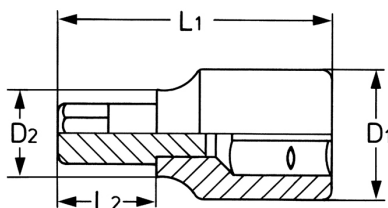

Llave de vaso para tornillos TORX® interiores, 3/8", T 15

Cuerpo: Cromo Vanadio, CPP = cromado, enteramente pulido espejo, con ranura de retención por bola,
Puntas: Acero aleado, PH = fosfatado

Details	
Code-No.	00040361583
T	T 15
Torx mm	3,27
L1 mm	45
L2 mm	15
D1 mm	19
D2 mm	14
Weight	41

Details

Packaging unit	10
EAN	4024089001945
Embalaje	cartulina