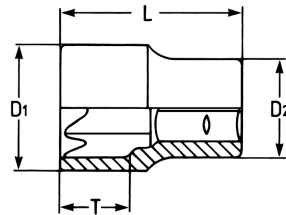

Llave de vaso, 3/8", E 14, para tornillos TORX® exteriores

Cromo Vanadio, CPP = cromado, cabeza pulida espejo, con ranura de retención por bola, para tornillos TORX® exteriores

Details	
Code-No.	00040201483
E Torx	E 14
Torx mm	12,90
L mm	28
T mm	10
D1 mm	16,5
D2 mm	17
Weight	35

Details

Packaging unit	10
EAN	4024089112832
Embalaje	cartulina