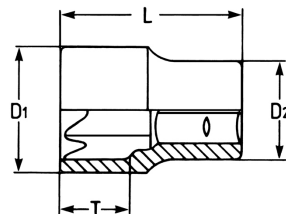

Llave de vaso, 3/8", E 12, para tornillos TORX® exteriores

Cromo Vanadio, CPP = cromado, cabeza pulida espejo, con ranura de retención por bola, para tornillos TORX® exteriores

Details	
Code-No.	00040201283
E Torx	E 12
Torx mm	11,17
L mm	28
T mm	8
D1 mm	14,5
D2 mm	17
Weight	32

Details

Packaging unit

10

EAN

4024089112825

Embalaje

cartulina