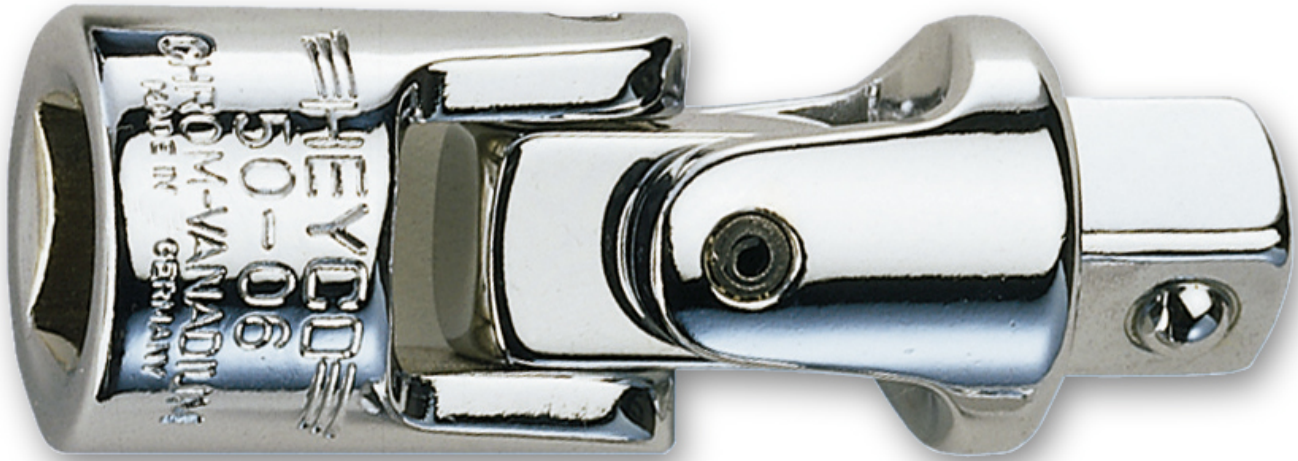

Articulación universal, 3/8"

DIN 3123 C · ISO 3316, CPP = cromado, enteramente pulido espejo

Details	
Code-No.	00040060083
Art. No.	40-06
Finish	CPP
L mm	50
Weight	60
Packaging unit	10
EAN	4024089098273
Embalaje	cartulina