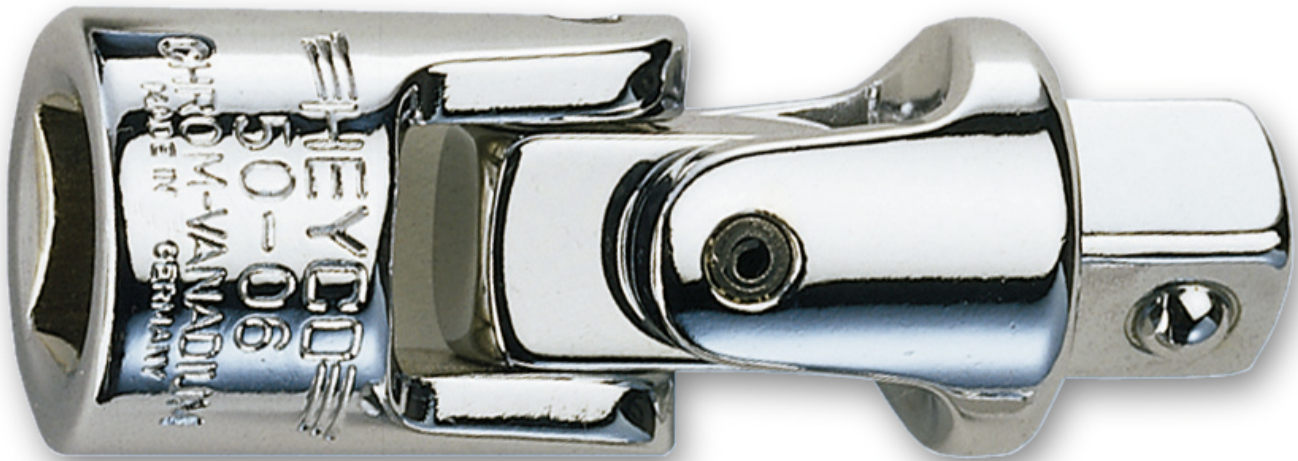

Articulación universal, 3/8"

DIN 3123 C · ISO 3316, CPP = cromado, enteramente pulido espejo

Details	
Code-No.	00040060083
Art. No.	40-06
Finish	CPP
L mm	50
Weight	60
Packaging unit	10
EAN	4024089098273
Embalaje	cartulina