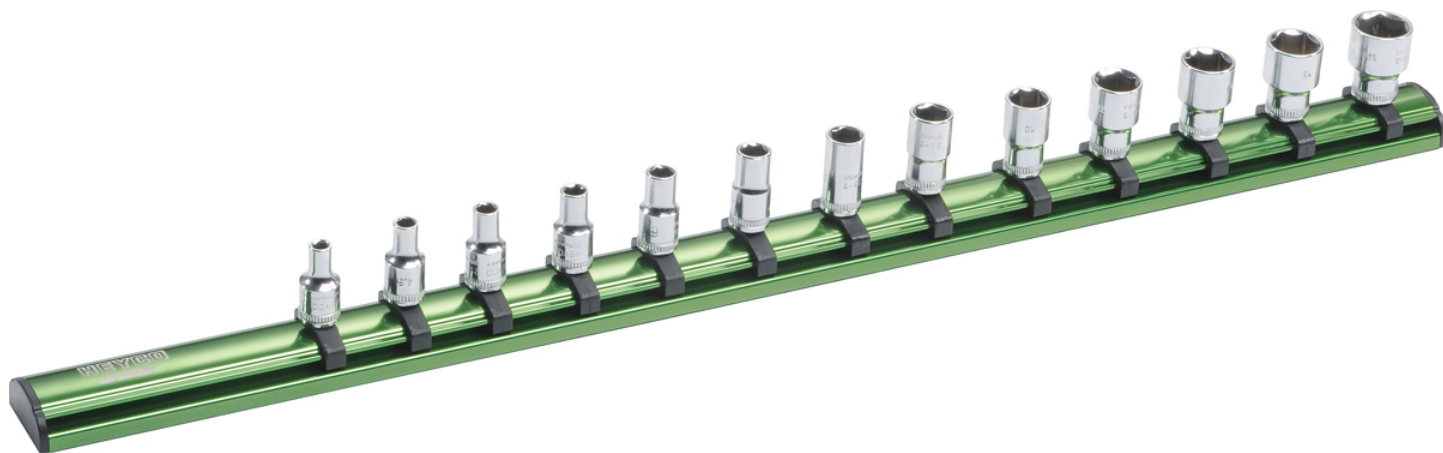

Juego de Llaves de vaso en regla de sujeción de aluminio, 1/4", 13-pzs.

Cromo Vanadio, cromado, cabeza pulida espejo

Details	
Code-No.	00025700083
Art. No.	25-70-M

Details	
pcs.	13
Weight	465
Packaging unit	1
EAN	4024089366716
Embalaje	cartulina

Contenido

Code-No.	Nombre	Cantidad
00025000483	Juego llaves de vaso, 1/4", 4 mm	1
00025004583	Juego llaves de vaso, 1/4", 4,5 mm	1
00025000583	Juego llaves de vaso, 1/4", 5 mm	1
00025005583	Juego llaves de vaso, 1/4", 5,5 mm	1
00025000683	Juego llaves de vaso, 1/4", 6 mm	1
00025000783	Juego llaves de vaso, 1/4", 7 mm	1
00025000883	Juego llaves de vaso, 1/4", 8 mm	1
00025000983	Juego llaves de vaso, 1/4", 9 mm	1
00025001083	Juego llaves de vaso, 1/4", 10 mm	1
00025001183	Juego llaves de vaso, 1/4", 11 mm	1
00025001283	Juego llaves de vaso, 1/4", 12 mm	1
00025001383	Juego llaves de vaso, 1/4", 13 mm	1
00025001483	Juego llaves de vaso, 1/4", 14 mm	1
98710251600	Regla de aluminio anodizado color verde, 1/4"	1