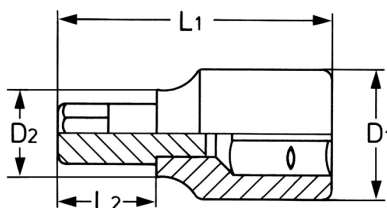

## Llave de vaso para tornillos TORX® interiores, 1/4", T 40

Cuerpo: Cromo Vanadio, CPP = cromado, cabeza pulida espejo con ranura de retención por bol, Puntas: Acero aleado, PH = fosfatado

Details	
Code-No.	00025364083
T	T 40
Torx mm	6,65
L1 mm	34,5
L2 mm	15
D1 mm	12
D2 mm	11
Weight	15

## Details

Packaging unit	10
EAN	4024089094541
Embalaje	cartulina