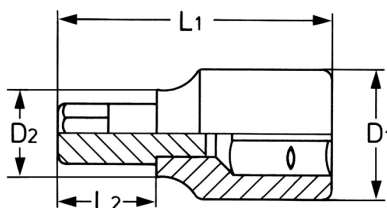

**Llave de vaso para tornillos TORX® interiores, 1/4", T 40**

Cuerpo: Cromo Vanadio, CPP = cromado, cabeza pulida espejo con ranura de retención por bol, Puntas: Acero aleado, PH = fosfatado

Details	
Code-No.	00025364083
T	T 40
Torx mm	6,65
L1 mm	34,5
L2 mm	15
D1 mm	12
D2 mm	11
Weight	15

**Details**

Packaging unit	10
EAN	4024089094541
Embalaje	cartulina