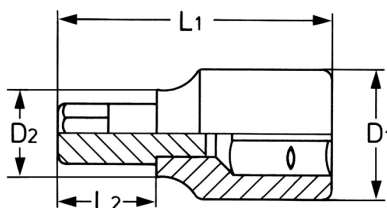

**Llave de vaso para tornillos TORX® interiores, 1/4", T 30**

Cuerpo: Cromo Vanadio, CPP = cromado, cabeza pulida espejo con ranura de retención por bol, Puntas: Acero aleado, PH = fosfatado

Details	
Code-No.	00025363083
T	T 30
Torx mm	5,52
L1 mm	34,5
L2 mm	15
D1 mm	12
D2 mm	11
Weight	15

## Details

Packaging unit	10
EAN	4024089000993
Embalaje	cartulina