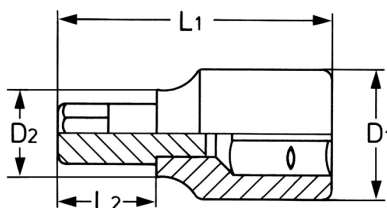

## Llave de vaso para tornillos TORX® interiores, 1/4", T 25

Cuerpo: Cromo Vanadio, CPP = cromado, cabeza pulida espejo con ranura de retención por bol, Puntas: Acero aleado, PH = fosfatado

Details	
Code-No.	00025362583
T	T 25
Torx mm	4,43
L1 mm	34,5
L2 mm	15
D1 mm	12
D2 mm	11
Weight	14

**Details**

Packaging unit	10
EAN	4024089000986
Embalaje	cartulina