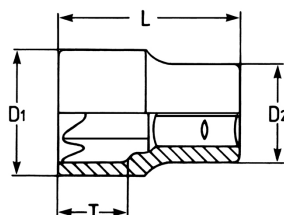

Llave de vaso, 1/4", E 10

Cromo Vanadio, CPP = cromado, cabeza pulida espejo con ranura de retención por bola para tornillos TORX® exteriores

| Details | |
|----------|-------------|
| Code-No. | 00025201083 |
| E Torx | E 10 |
| Torx mm | 9,42 |
| L mm | 25 |
| T mm | 8 |
| D1 mm | 11,3 |
| D2 mm | 12 |
| Weight | 12 |

Details

| | |
|----------------|---------------|
| Packaging unit | 10 |
| EAN | 4024089000788 |
| Embalaje | cartulina |