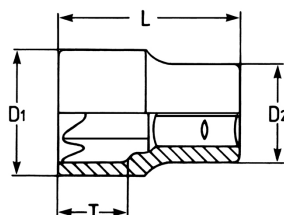

Llave de vaso, 1/4", E 6

Cromo Vanadio, CPP = cromado, cabeza pulida espejo con ranura de retención por bola para tornillos TORX® exteriores

Details	
Code-No.	00025200683
E Torx	E 6
Torx mm	5,74
L mm	25
T mm	5
D1 mm	7,7
D2 mm	12
Weight	10

Details

Packaging unit	10
EAN	4024089000757
Embalaje	cartulina