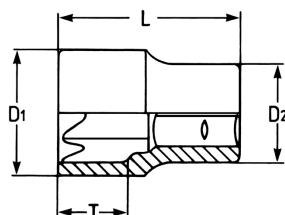

Llave de vaso, 1/4", E 6

Cromo Vanadio, CPP = cromado, cabeza pulida espejo con ranura de retención por bola para tornillos TORX® exteriores

Details	
Code-No.	00025200683
E Torx	E 6
Torx mm	5,74
L mm	25
T mm	5
D1 mm	7,7
D2 mm	12
Weight	10

Details

Packaging unit	10
EAN	4024089000757
Embalaje	cartulina