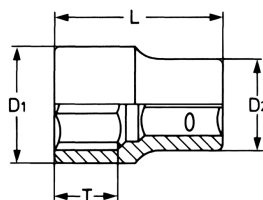

Juego Llave de vaso, 1/4", 5,5 mm

DIN 3124 / ISO 2725, Cromo Vanadio, CPP = cromado, cabeza pulida espejo, regla de sujeción, de aluminio anodizado color verde, con ranura de retención por bolae

Details	
Code-No.	00025005583
6Kt mm	5,5
L mm	25
D1 mm	8,5
D2 mm	11,8
T mm	8,0
Weight	10
Packaging unit	10