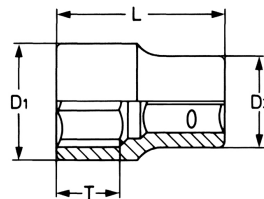

Juego Llave de vaso, 1/4", 4,5 mm

DIN 3124 / ISO 2725, Cromo Vanadio, CPP = cromado, cabeza pulida espejo, regla de sujeción, de aluminio anodizado color verde, con ranura de retención por bolae

Details	
Code-No.	00025004583
6Kt mm	4,5
L mm	25
D1 mm	7,3
D2 mm	11,8
T mm	7,5
Weight	9
Packaging unit	10