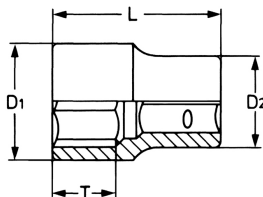

Juego Llave de vaso, 1/4", 13 mm

DIN 3124 / ISO 2725, Cromo Vanadio, CPP = cromado, cabeza pulida espejo, regla de sujeción, de aluminio anodizado color verde, con ranura de retención por bolae

Details	
Code-No.	00025001383
6Kt mm	13
L mm	25
D1 mm	18,0
D2 mm	13,5
T mm	11,0
Weight	18
Packaging unit	10