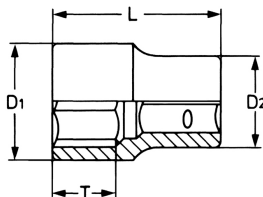

## Juego Llave de vaso, 1/4", 8 mm

DIN 3124 / ISO 2725, Cromo Vanadio, CPP = cromado, cabeza pulida espejo, regla de sujeción, de aluminio anodizado color verde, con ranura de retención por bolae

Details	
Code-No.	00025000883
6Kt mm	8
L mm	25
D1 mm	11,8
D2 mm	11,8
T mm	8,0
Weight	11
Packaging unit	10