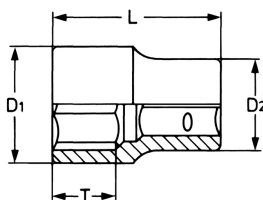

Juego Llave de vaso, 1/4", 6 mm

DIN 3124 / ISO 2725, Cromo Vanadio, CPP = cromado, cabeza pulida espejo, regla de sujeción, de aluminio anodizado color verde, con ranura de retención por bolae

Details	
Code-No.	00025000683
6Kt mm	6
L mm	25
D1 mm	9,2
D2 mm	11,8
T mm	8,0
Weight	10
Packaging unit	10