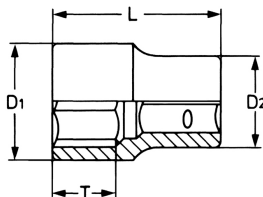

Juego Llave de vaso, 1/4", 6 mm

DIN 3124 / ISO 2725, Cromo Vanadio, CPP = cromado, cabeza pulida espejo, regla de sujeción, de aluminio anodizado color verde, con ranura de retención por bolae

Details	
Code-No.	00025000683
6Kt mm	6
L mm	25
D1 mm	9,2
D2 mm	11,8
T mm	8,0
Weight	10
Packaging unit	10