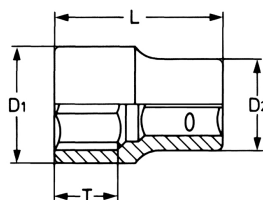

## Juego Llave de vaso, 1/4", 6 mm

DIN 3124 / ISO 2725, Cromo Vanadio, CPP = cromado, cabeza pulida espejo, regla de sujeción, de aluminio anodizado color verde, con ranura de retención por bolae

Details	
Code-No.	00025000683
6Kt mm	6
L mm	25
D1 mm	9,2
D2 mm	11,8
T mm	8,0
Weight	10
Packaging unit	10