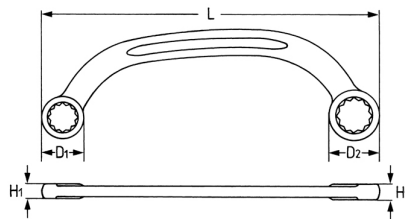

Starter and Manifold Wrench, 14 x 16 mm

Chrome-Vanadium, CP = chromium plated, polished rings

Details	
Code-No.	00430141682
6Kt mm	14 x 16
L mm	185
H1 mm	8,2
H2 mm	8,4
D1 mm	23,8
D2 mm	26,7
Weight	110
Packaging unit	5
EAN	4024089011685