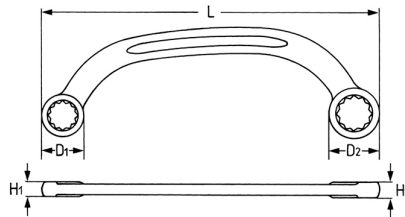

Starter and Manifold Wrench, 14 x 16 mm

Chrome-Vanadium, CP = chromium plated, polished rings

Details	
Code-No.	00430141682
6Kt mm	14 x 16
L mm	185
H1 mm	8,2
H2 mm	8,4
D1 mm	23,8
D2 mm	26,7
Weight	110
Packaging unit	5
EAN	4024089011685