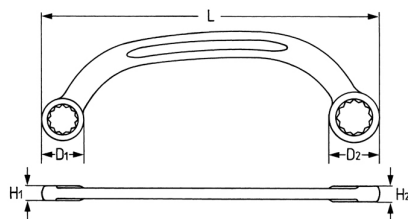

Starter and Manifold Wrench, 14 x 16 mm

Chrome-Vanadium, CP = chromium plated, polished rings

Details	
Code-No.	00430141682
6Kt mm	14 x 16
L mm	185
H1 mm	8,2
H2 mm	8,4
D1 mm	23,8
D2 mm	26,7
Weight	110
Packaging unit	5
EAN	4024089011685