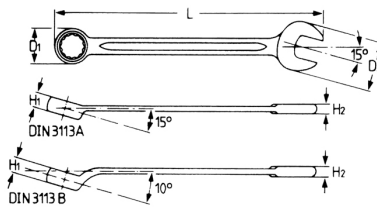

Combination Wrench, AF, 1/2

AF 1/4-2, DIN 3113 A/ISO 3318 · ISO 7738, Chrome-Vanadium, CP = chromium plated, polished head and ring

Details	
Code-No.	00400632382
6Kt AF	1/2
L mm	170
H1 mm	8,4
H2 mm	5,8
D1 mm	20,2
D2 mm	29,3
Weight	64
Packaging unit	10
EAN	4024089010985
Packaging	cardboard