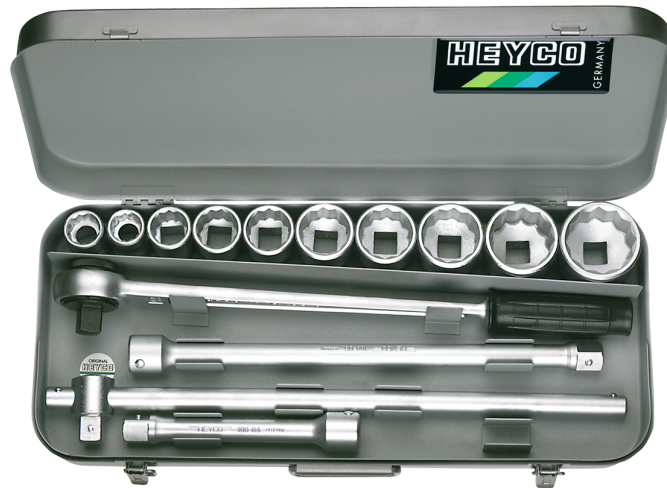

## Socket Set, bi-hexagon, 14 pcs., 3/4"

Code	No.	tlg./pcs.	g		EAN	€
00101000080	<b>101-0-M</b>	14	11700	1	007237	496,95
enthaltend/containing						
Stk./pcs.	Artikel/article	No.	Maße/dimensions			
10		100-12 C	MM 22 24 27 30 32 36 38 41 46 50			
1		100-00-6 C	490 mm			
1		100-03-1 C	485 mm			
1		100-04 C	200 mm			
1		100-05 C	400 mm			

Chrome-Vanadium, C = chromium plated, metal case 515x220x84 mm

Details	
Code-No.	00101000080
Art. No.	101-0-M
pcs.	14
Weight	11700
Packaging unit	1
EAN	4024089007237
Packaging	metal case

### Content

<b>Code-No.</b>	<b>Name</b>	<b>Quantity</b>
00100000680	Reversible ratchet, 3/4", 50 teeth	1
00100002280	Sockets, 3/4", 22 mm	1
00100002480	Sockets, 3/4", 24 mm	1
00100002780	Sockets, 3/4", 27 mm	1
00100003080	Sockets, 3/4", 30 mm	1
00100003280	Sockets, 3/4", 32 mm	1
00100003680	Sockets, 3/4", 36 mm	1
00100003880	Sockets, 3/4", 38 mm	1
00100004180	Sockets, 3/4", 41 mm	1
00100004680	Sockets, 3/4", 46 mm	1
00100005080	Sockets, 3/4", 50 mm	1
00100030180	Sliding T-handle, 3/4"	1
00100040080	Extension bar, 3/4"	1
00100050080	Extension bar, 3/4"	1