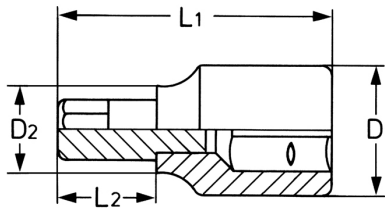

Screwdriver Socket, for hexagon socket screws, 3/4", 22 mm

Details	
Code-No.	00100312280
6Kt inside mm	22
L1 mm	80
L2 mm	30
D1 mm	35,5
D2 mm	35,5
Weight	400
Packaging unit	5
EAN	4024089393415
Packaging	cardboard