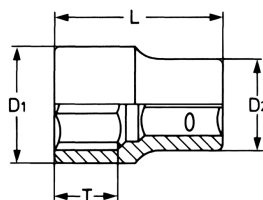

Socket, 1/2", 6 mm

DIN 3124 / ISO 2725, Chrome-Vanadium, CPP = chromium plated, fully polished, with ball retaining groove

Details	
Code-No.	00050600683
6Kt mm	6
L mm	40
T mm	6,5
D1 mm	9,8
D2 mm	22,5
Weight	50
Packaging unit	10
EAN	4024089004496