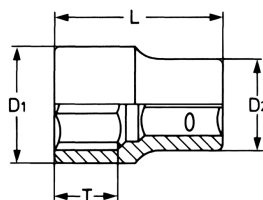

Socket, 1/2", 5 mm

DIN 3124 / ISO 2725, Chrome-Vanadium, CPP = chromium plated, fully polished, with ball retaining groove

Details	
Code-No.	00050600583
6Kt mm	5
L mm	40
T mm	6,5
D1 mm	8,6
D2 mm	22,5
Weight	53
Packaging unit	10
EAN	4024089004489