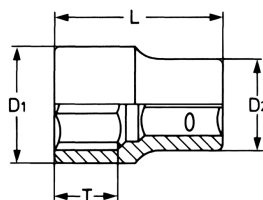

Socket, 1/4", AF, 5/32

DIN 3124 / ISO 2725, Chrome-Vanadium, CPP = chromium plated, fully polished, with ball retaining groove

Details	
Code-No.	00025630783
6Kt AF	5/32
L mm	25
D1 mm	6,8
D2 mm	11,8
T mm	6,5
Weight	9
Packaging unit	10
EAN	4024089001037