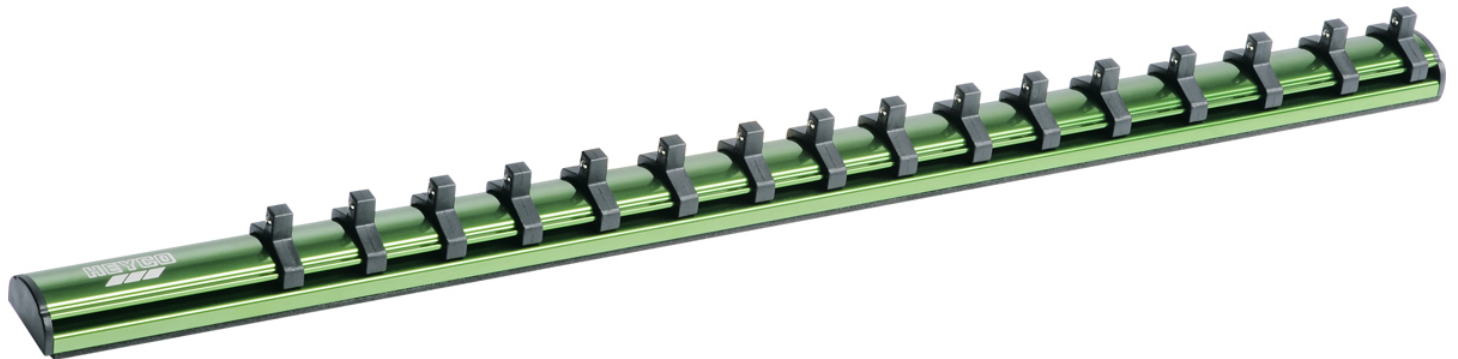

Aluminium-Klemmleiste, leer, 1/2"

Kugelgefederte Aufnahme gewährleistet perfekten Halt der Einsätze. Sicherer Halt der Klemmleiste durch Magnet an Metallflächen.

Details

Code-No.	98710501600
Art. Nr.	987-50
tlg.	1
Gewicht	301
Verpackungseinheit	1