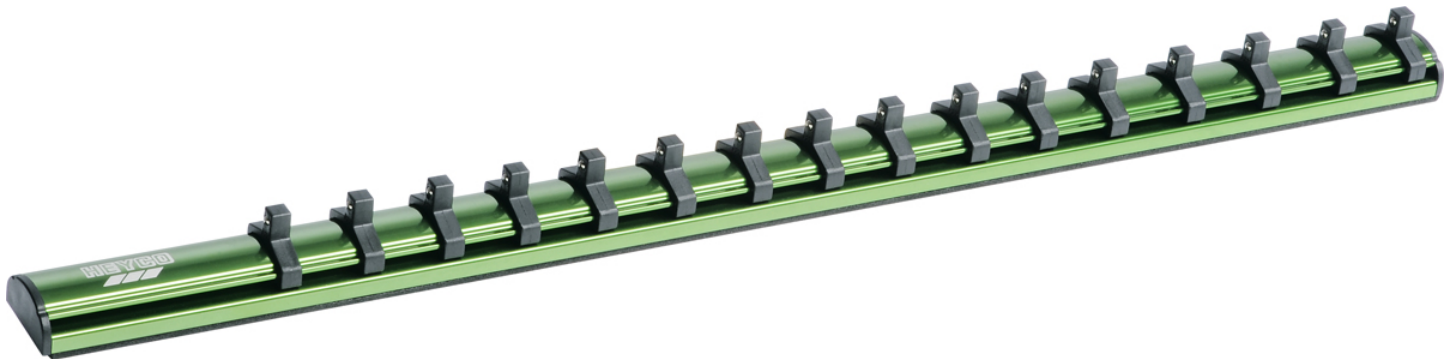

Aluminium-Klemmleiste, leer, 1/2"

Kugelgefederte Aufnahme gewährleistet perfekten Halt der Einsätze. Sicherer Halt der Klemmleiste durch Magnet an Metallflächen.

Details

Code-No.	98710501600
Art. Nr.	987-50
tlg.	1
Gewicht	301
Verpackungseinheit	1