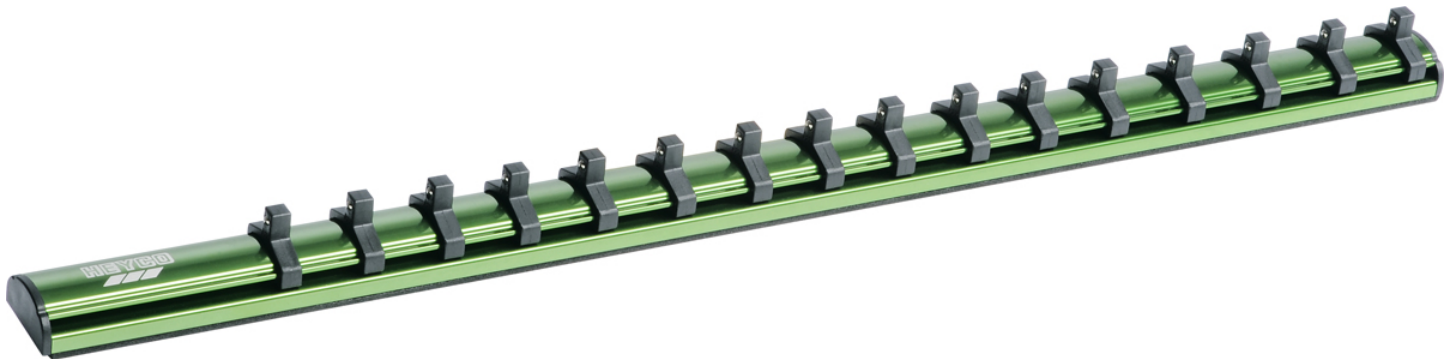

Aluminium-Klemmleiste, leer, 3/8"

Kugelgefederte Aufnahme gewährleistet perfekten Halt der Einsätze. Sicherer Halt der Klemmleiste durch Magnet an Metallflächen.

Details

Code-No.	98710401600
Art. Nr.	987-40
tlg.	1
Gewicht	269
Verpackungseinheit	1