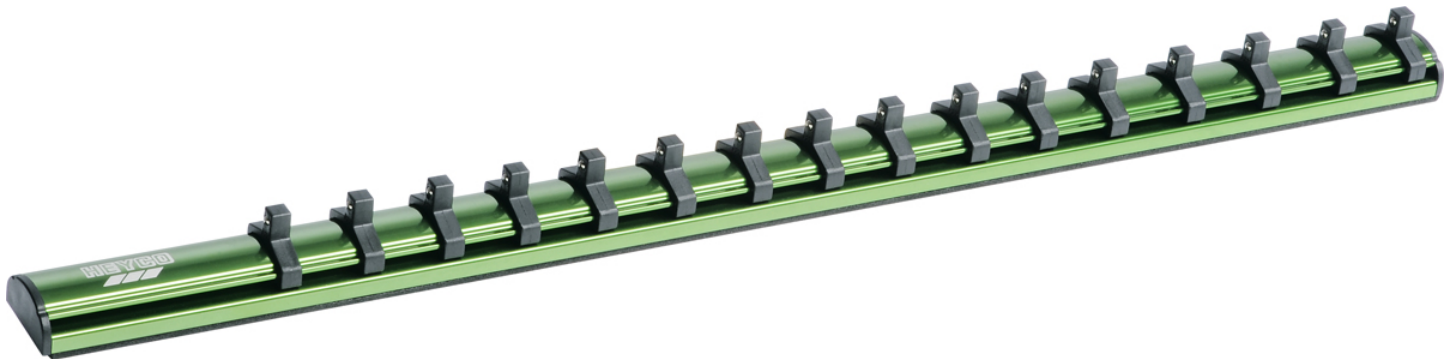

## Aluminium-Klemmleiste, leer, 3/8"

Kugelgefederte Aufnahme gewährleistet perfekten Halt der Einsätze. Sicherer Halt der Klemmleiste durch Magnet an Metallflächen.

### Details

Code-No.	98710401600
Art. Nr.	987-40
tlg.	1
Gewicht	269
Verpackungseinheit	1