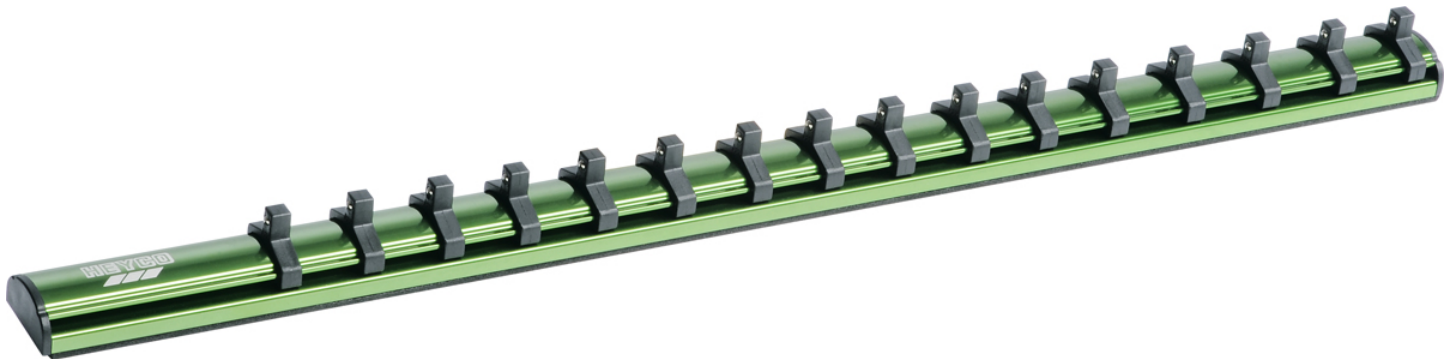

## Aluminium-Klemmleiste, leer, 3/8"

Kugelgefederte Aufnahme gewährleistet perfekten Halt der Einsätze. Sicherer Halt der Klemmleiste durch Magnet an Metallflächen.

### Details

Code-No.	98710401600
Art. Nr.	987-40
tlg.	1
Gewicht	269
Verpackungseinheit	1

**Details**

EAN 4024089365283

Verpackung Karton