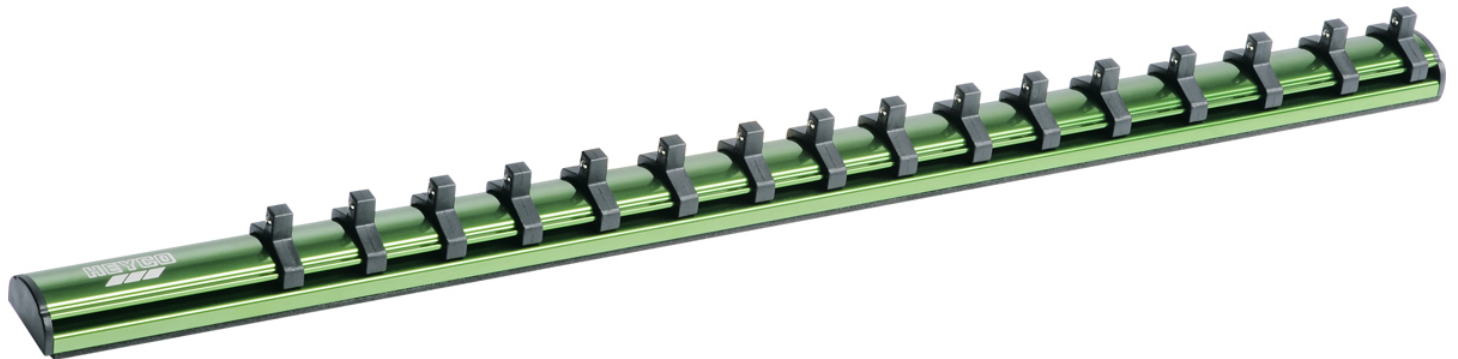

Aluminium-Klemmleiste, leer, 1/4"

Kugelgefederte Aufnahme gewährleistet perfekten Halt der Einsätze, Sicherer Halt der Klemmleiste durch Magnet an Metallflächen.

Details

Code-No.	98710251600
Art. Nr.	987-25
tlg.	1
Gewicht	253
Verpackungseinheit	1