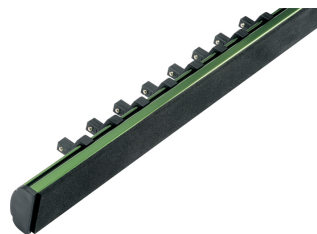

Aluminium-Klemmleiste, leer, 1/4"

Kugelgefederte Aufnahme gewährleistet perfekten Halt der Einsätze, Sicherer Halt der Klemmleiste durch Magnet an Metallflächen.

Details

Code-No.	98710251600
Art. Nr.	987-25
tlg.	1
Gewicht	253
Verpackungseinheit	1