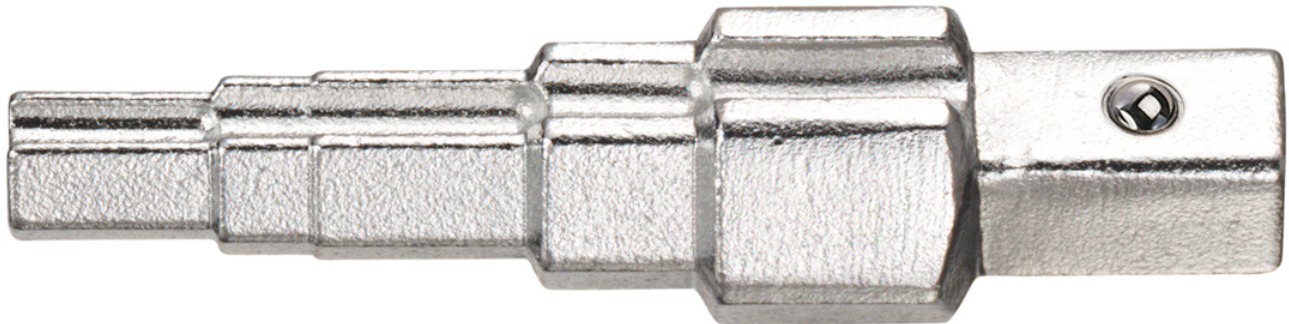

Stufenschlüssel

Chrom-Vanadium, verchromt, für Ein- und Ausbau von Heizkörperventilnippeln, Rücklaufverschraubungen und kurzen Hahnverlängerungen.

3/8", 7/16", 1/2", 5/8" (16 mm), 13/16" (21 mm)

Details	
Code-No.	90050400080
Art. Nr.	90050-4
Länge (mm)	90
Gewicht	120
Verpackungseinheit	1
EAN	4024089142389
Verpackung	Karton