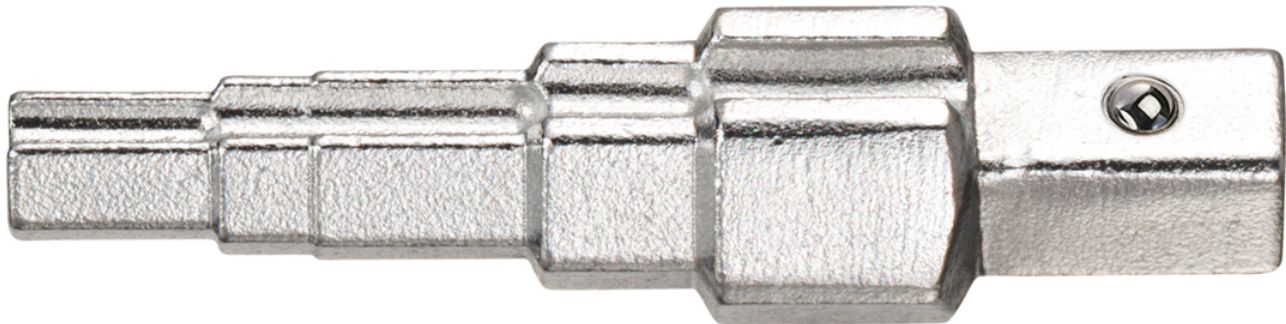

## Stufenschlüssel

Chrom-Vanadium, verchromt, für Ein- und Ausbau von Heizkörperventilnippeln, Rücklaufverschraubungen und kurzen Hahnverlängerungen.

3/8", 7/16", 1/2", 5/8" (16 mm), 13/16" (21 mm)

Details	
Code-No.	90050400080
Art. Nr.	90050-4
Länge (mm)	90
Gewicht	120
Verpackungseinheit	1
EAN	4024089142389
Verpackung	Karton