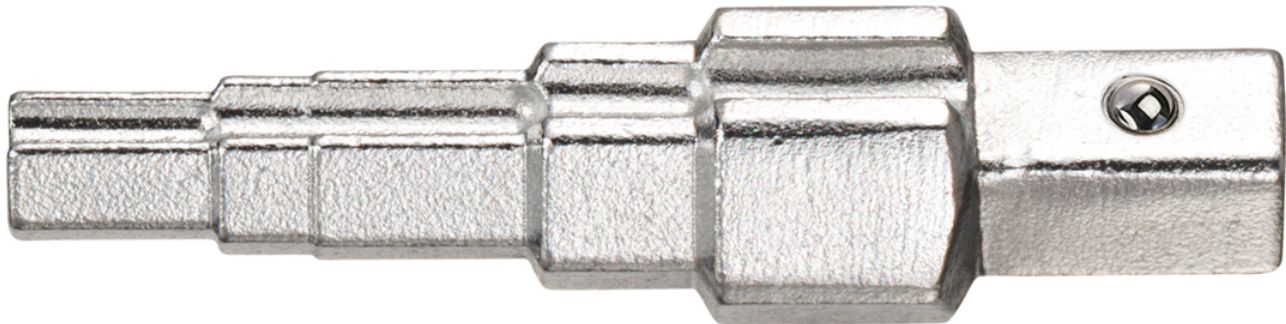

Stufenschlüssel

Chrom-Vanadium, verchromt, für Ein- und Ausbau von Heizkörperventilnippeln, Rücklaufverschraubungen und kurzen Hahnverlängerungen.

3/8", 7/16", 1/2", 5/8" (16 mm), 13/16" (21 mm)

Details	
Code-No.	90050400080
Art. Nr.	90050-4
Länge (mm)	90
Gewicht	120
Verpackungseinheit	1
EAN	4024089142389
Verpackung	Karton