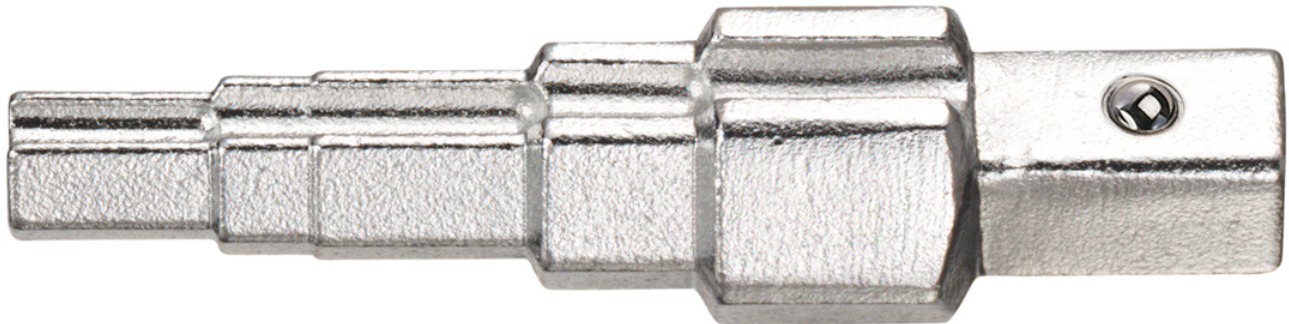

## Stufenschlüssel

Chrom-Vanadium, verchromt, für Ein- und Ausbau von Heizkörperventilnippeln, Rücklaufverschraubungen und kurzen Hahnverlängerungen.

3/8", 7/16", 1/2", 5/8" (16 mm), 13/16" (21 mm)

Details	
Code-No.	90050400080
Art. Nr.	90050-4
Länge (mm)	90
Gewicht	120
Verpackungseinheit	1
EAN	4024089142389
Verpackung	Karton