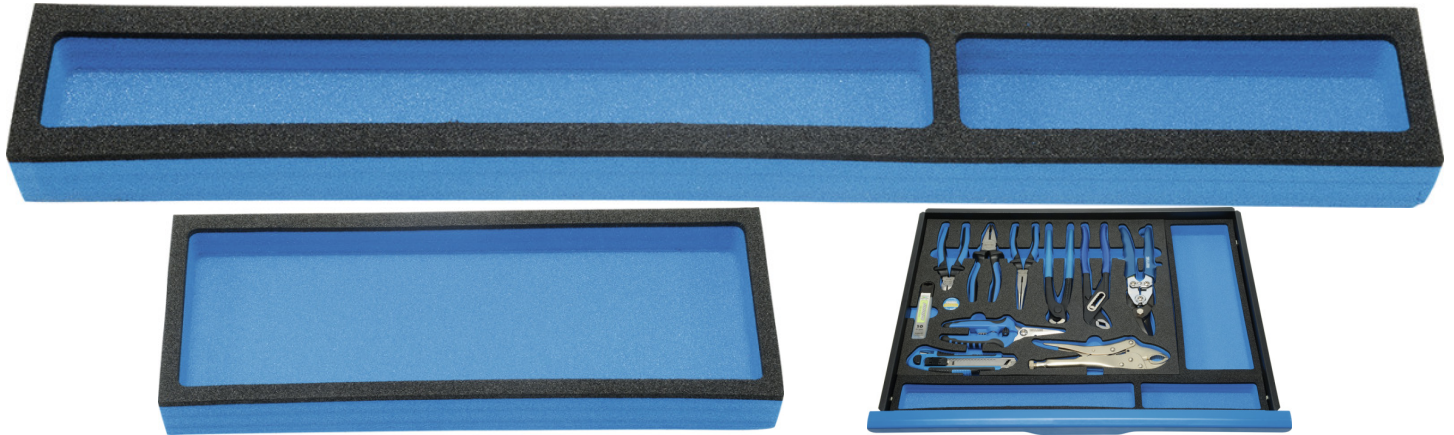

Ausgleichsmodul

Zum Auffüllen der Schubladen, geeignet zum Lagern von Kleinteilen. Hochwertiger 2-K Schaumstoff.

Details	
Code-No.	50897000500
Art. Nr.	5089700-5
EAN	4024089461862
Gewicht	60
Maße	563 x 75 x 35 mm
Verpackungseinheit	1
Verpackung	Karton