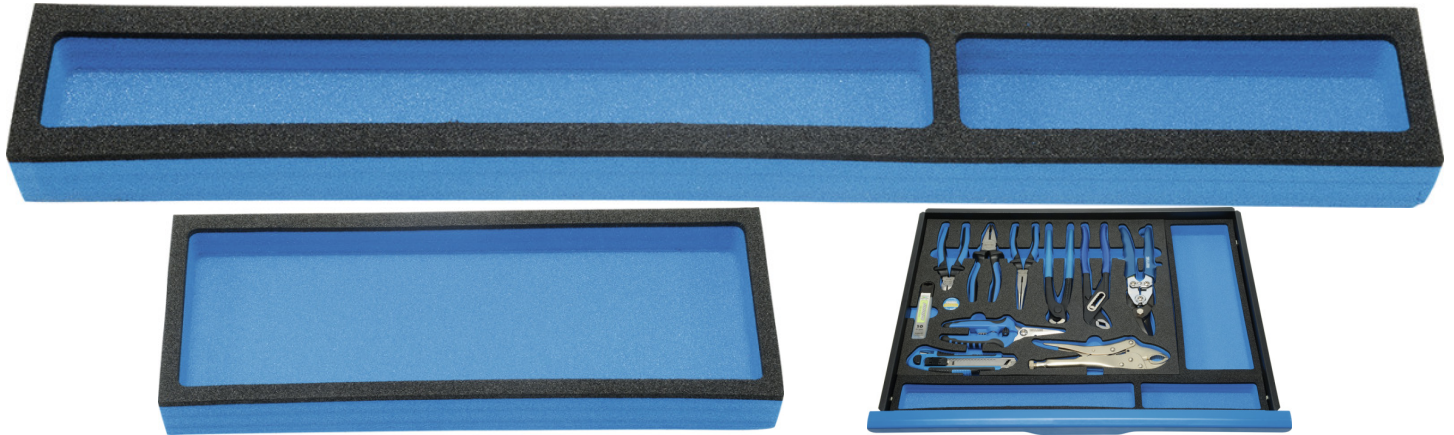

## Ausgleichsmodul

Zum Auffüllen der Schubladen, geeignet zum Lagern von Kleinteilen. Hochwertiger 2-K Schaumstoff.

Details	
Code-No.	50897000500
Art. Nr.	5089700-5
EAN	4024089461862
Gewicht	60
Maße	563 x 75 x 35 mm
Verpackungseinheit	1
Verpackung	Karton