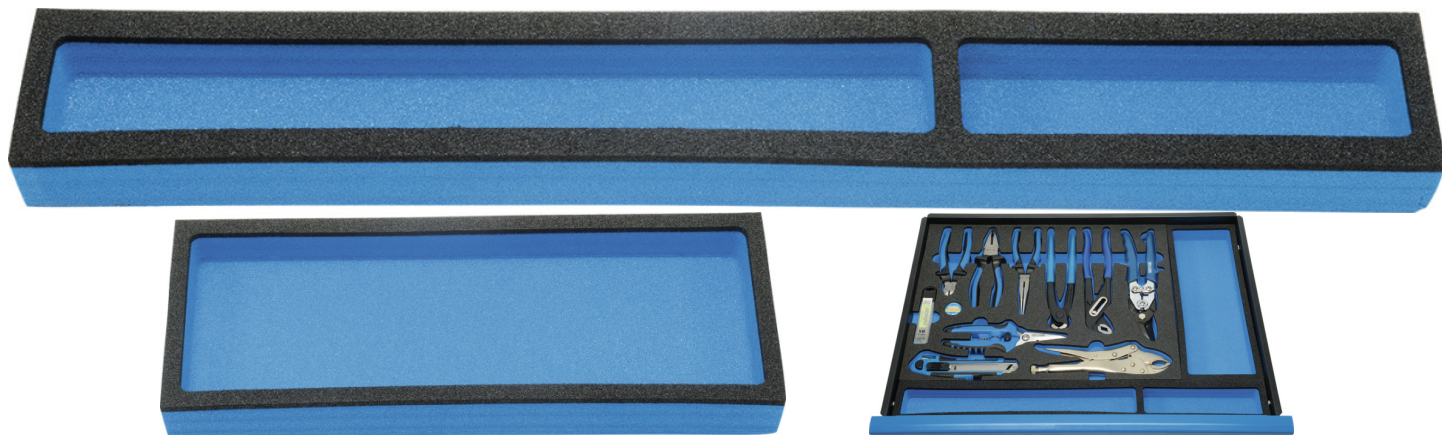

## Ausgleichsmodul

Zum Auffüllen der Schubladen, geeignet zum Lagern von Kleinteilen. Hochwertiger 2-K Schaumstoff.

Details	
Code-No.	50897000400
Art. Nr.	5089700-4
EAN	4024089461862
Gewicht	60
Maße	340 x 128 x 35 mm
Verpackungseinheit	1
Verpackung	Karton