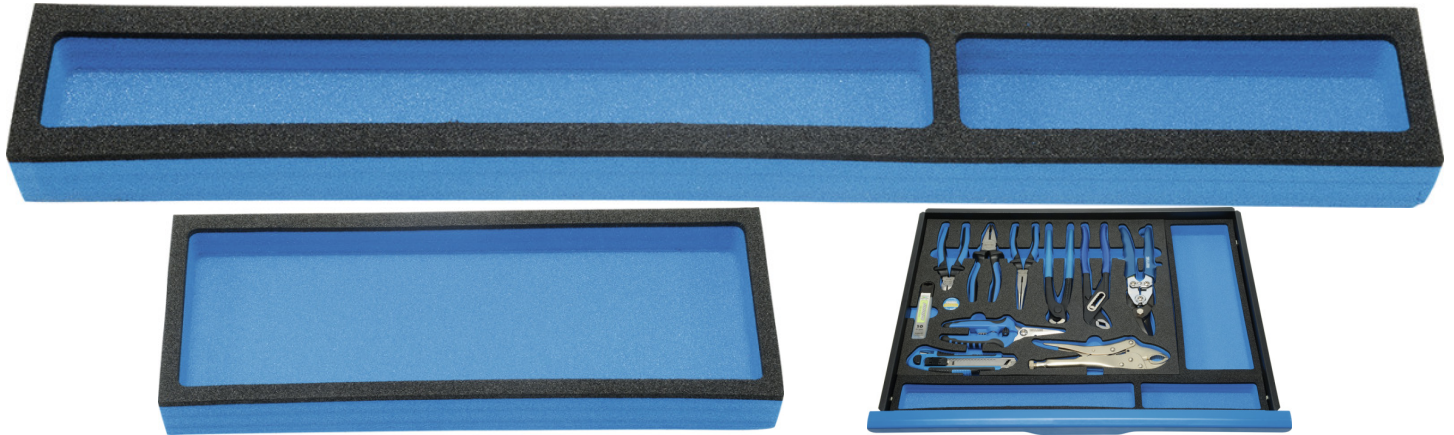

Ausgleichsmodul

Zum Auffüllen der Schubladen, geeignet zum Lagern von Kleinteilen. Hochwertiger 2-K Schaumstoff.

Details	
Code-No.	50897000400
Art. Nr.	5089700-4
EAN	4024089461862
Gewicht	60
Maße	340 x 128 x 35 mm
Verpackungseinheit	1
Verpackung	Karton