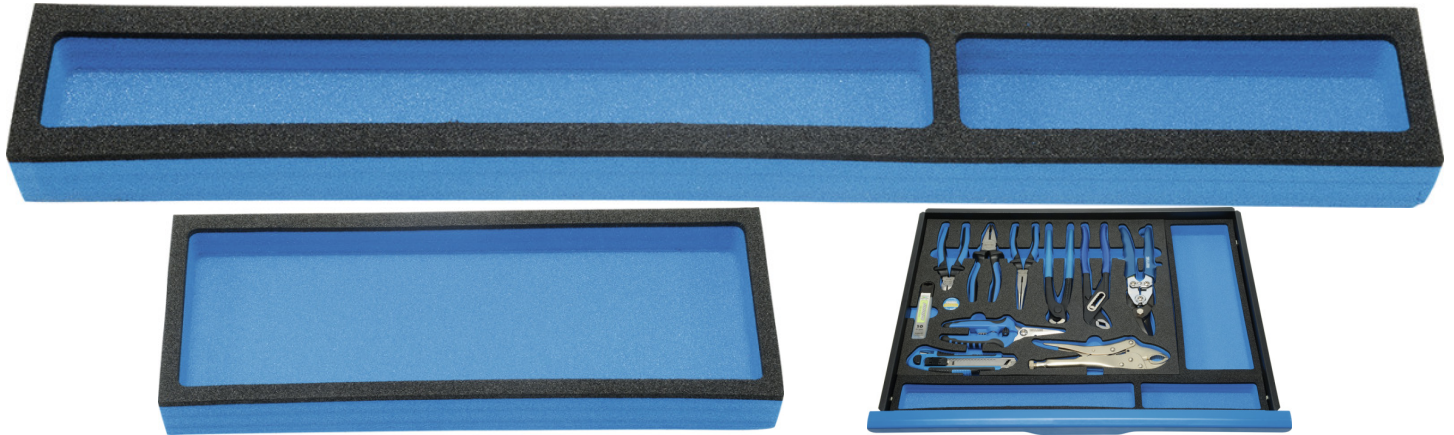

## Ausgleichsmodul

Zum Auffüllen der Schubladen, geeignet zum Lagern von Kleinteilen. Hochwertiger 2-K Schaumstoff.

Details	
Code-No.	50897000400
Art. Nr.	5089700-4
EAN	4024089461862
Gewicht	60
Maße	340 x 128 x 35 mm
Verpackungseinheit	1
Verpackung	Karton