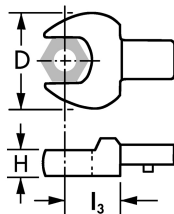

## Einsteckmaulschlüssel, 30 mm

Chrom-Vanadium

Details	
Code-No.	50895313080
Art. Nr.	50895-31
6Kt mm	30
L3 mm	32,5
D mm	63,0
H mm	13,0
für HEYTEC No.	50895
Gewicht	245
Verpackungseinheit	1

**Details**

EAN 4024089371406