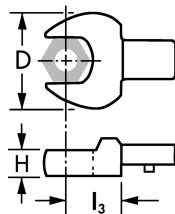

## Einsteckmaulschlüssel, 30 mm

Chrom-Vanadium

Details	
Code-No.	50895313080
Art. Nr.	50895-31
6Kt mm	30
L3 mm	32,5
D mm	63,0
H mm	13,0
für HEYTEC No.	50895
Gewicht	245
Verpackungseinheit	1

**Details**

EAN	4024089371406
-----	---------------