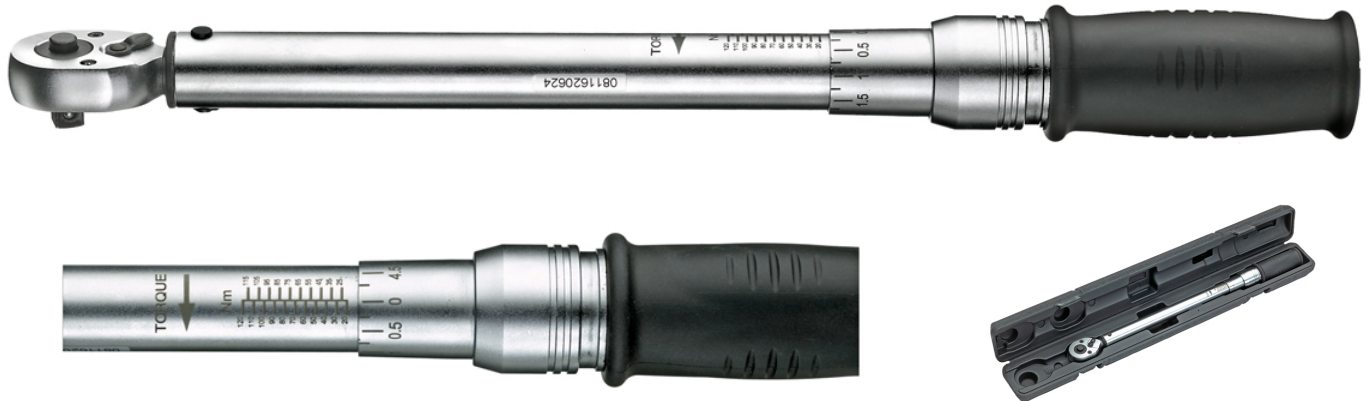

Drehmomentschlüssel mit Hebelumschaltknarre, 1/4"

Chrom-Vanadium in Kunststoffbox. Hebelumschaltknarre mit Auswerferstift zum Schnelllösen der Steckverbindung. Gut einstellbare, deutlich lesbare Skala. Verriegelung des eingestellten Drehmomentwertes. Rutschfester Drehgriff für sichere Handhabung und zum Einstellen des Drehmomentwertes.

Details	
Code-No.	50880000080
Art. Nr.	50880
4Kt innen	1/4"
Nm	4-20
Länge (mm)	300-320
Gewicht	865
Verpackungseinheit	1
EAN	4024089348156
Verpackung	Kunststoff Box