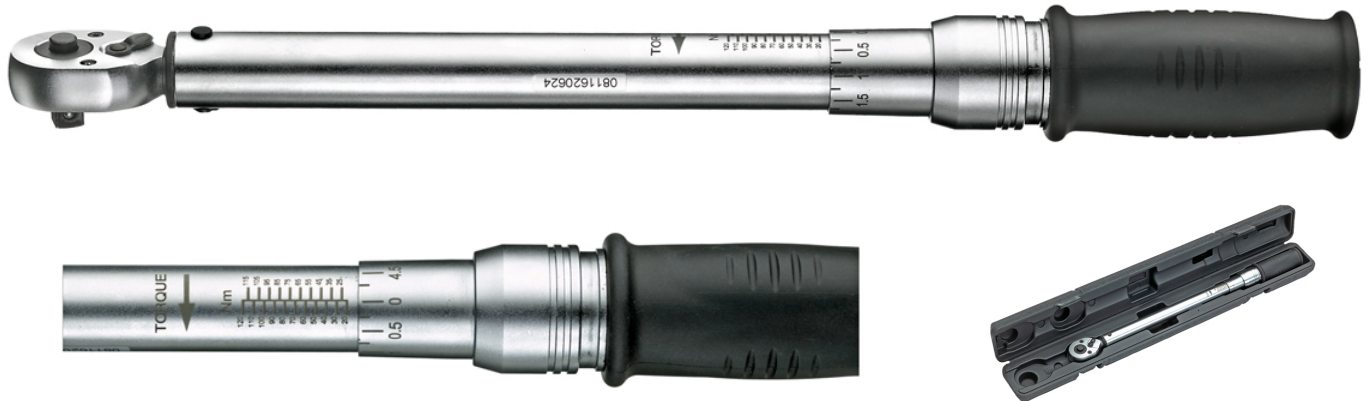

## Drehmomentschlüssel mit Hebelumschaltknarre, 1/4"

Chrom-Vanadium in Kunststoffbox. Hebelumschaltknarre mit Auswerferstift zum Schnelllösen der Steckverbindung. Gut einstellbare, deutlich lesbare Skala. Verriegelung des eingestellten Drehmomentwertes. Rutschfester Drehgriff für sichere Handhabung und zum Einstellen des Drehmomentwertes.

Details	
Code-No.	50880000080
Art. Nr.	50880
4Kt innen	1/4"
Nm	4-20
Länge (mm)	300-320
Gewicht	865
Verpackungseinheit	1
EAN	4024089348156
Verpackung	Kunststoff Box