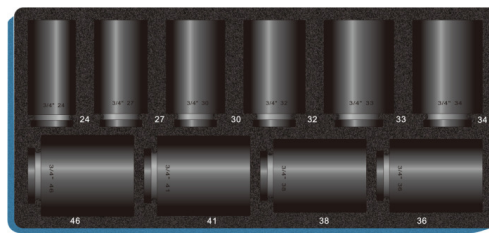

**IMPACT-Steckschlüsseinsatz-Sortiment, extra lang, 3/4" ,10-tlg.**

Chrom Molybdän, Schaumstoffeinlage in Metallkasten  
 Inhalt: MM 24, 27, 30, 32, 33, 34, 36, 38, 41, 46

Details	
Code-No.	50865191036
Gewicht	7900
Maße	370 x 170 x 85 mm
Verpackungseinheit	1
EAN	4024089459869
Verpackung	Metallkasten