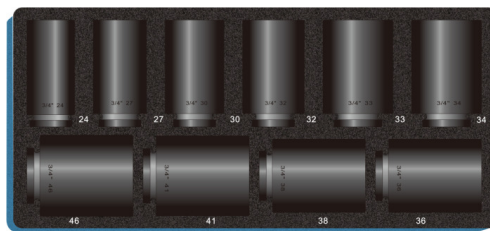

**IMPACT-Steckschlüsseinsatz-Sortiment, extra lang, 3/4" ,10-tlg.**

Chrom Molybdän, Schaumstoffeinlage in Metallkasten  
 Inhalt: MM 24, 27, 30, 32, 33, 34, 36, 38, 41, 46

Details	
Code-No.	50865191036
Gewicht	7900
Maße	370 x 170 x 85 mm
Verpackungseinheit	1
EAN	4024089459869
Verpackung	Metallkasten