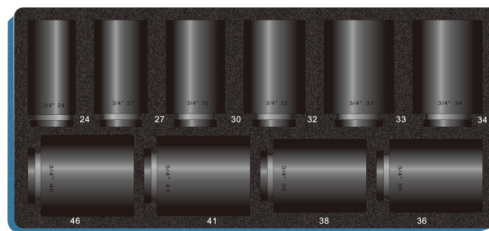

# IMPACT-Steckschlüsseinsatz-Sortiment, extra lang, 3/4" ,10-tlg.

Chrom Molybdän, Schaumstoffeinlage in Metallkasten  
 Inhalt: MM 24, 27, 30, 32, 33, 34, 36, 38, 41, 46

Details	
Code-No.	50865191036
Gewicht	7900
Maße	370 x 170 x 85 mm
Verpackungseinheit	1
EAN	4024089459869
Verpackung	Metallkasten