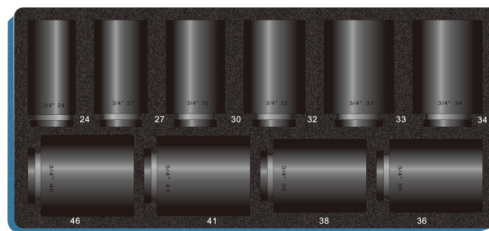

IMPACT-Steckschlüsseinsatz-Sortiment, extra lang, 3/4" ,10-tlg.

Chrom Molybdän, Schaumstoffeinlage in Metallkasten
 Inhalt: MM 24, 27, 30, 32, 33, 34, 36, 38, 41, 46

| Details | |
|--------------------|-------------------|
| Code-No. | 50865191036 |
| Gewicht | 7900 |
| Maße | 370 x 170 x 85 mm |
| Verpackungseinheit | 1 |
| EAN | 4024089459869 |
| Verpackung | Metallkasten |