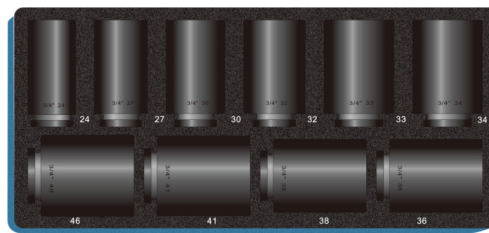

# IMPACT-Steckschlüsseinsatz-Sortiment, extra lang, 3/4" ,10-tlg.

Chrom Molybdän, Schaumstoffeinlage in Metallkasten  
 Inhalt: MM 24, 27, 30, 32, 33, 34, 36, 38, 41, 46

Details	
Code-No.	50865191036
Gewicht	7900
Maße	370 x 170 x 85 mm
Verpackungseinheit	1
EAN	4024089459869
Verpackung	Metallkasten