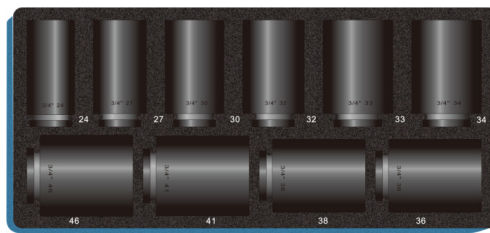

IMPACT-Steckschlüsseinsatz-Sortiment, extra lang, 3/4" ,10-tlg.

Chrom Molybdän, Schaumstoffeinlage in Metallkasten
 Inhalt: MM 24, 27, 30, 32, 33, 34, 36, 38, 41, 46

Details	
Code-No.	50865191036
Gewicht	7900
Maße	370 x 170 x 85 mm
Verpackungseinheit	1
EAN	4024089459869
Verpackung	Metallkasten