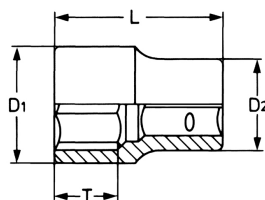

Steckschlüsseinsatz, sechskant, 1/2", 14 mm

Chrom-Vanadium, verchromt. DIN 3124 / ISO 2725.

Details	
Code-No.	50850601483
6Kt mm	14
Länge (mm)	38,5
T mm	14,0
D1 mm	20,0
D2 mm	22,0
Gewicht	53
Verpackungseinheit	10
EAN	4024089330694

Details

Verpackung

Karton