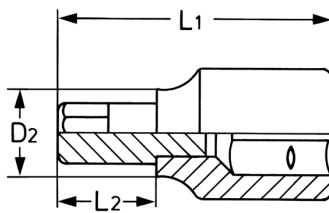

Schraubendreher-Einsätze, für Innen Tamper TORX-Schrauben, 1/2", TT55 x 62 mm

Chrom-Vanadium, verchromt.

Details	
Code-No.	50850375583
Art. Nr.	50850-37-55
TT	TT55
TT mm	11,22
L1 mm	62,0
L2 mm	24,0
D2 mm	18,0
Gewicht	90