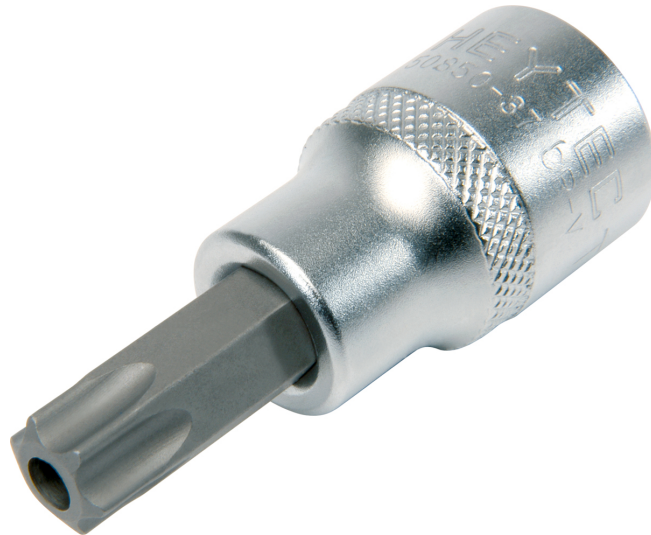

Schraubendreher-Einsätze, für Innen Tamper TORX-Schrauben, 1/2", TT55 x 62 mm

Chrom-Vanadium, verchromt.

Details	
Code-No.	50850375583
Art. Nr.	50850-37-55
TT	TT55
TT mm	11,22
L1 mm	62,0
L2 mm	24,0
D2 mm	18,0
Gewicht	90