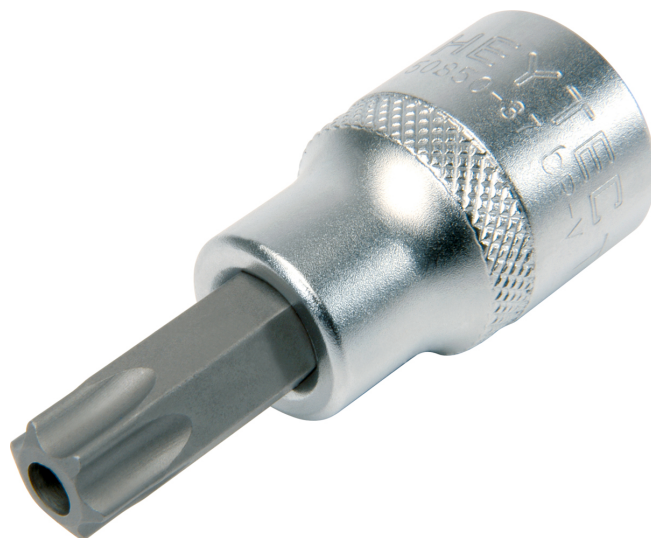

Schraubendreher-Einsätze, für Innen Tamper TORX-Schrauben, 1/2", TT30 x 62 mm

Chrom-Vanadium, verchromt.

Details	
Code-No.	50850373083
Art. Nr.	50850-37-30
TT	TT30
TT mm	5,62
L1 mm	62,0
L2 mm	24,0
D2 mm	18,0
Gewicht	86