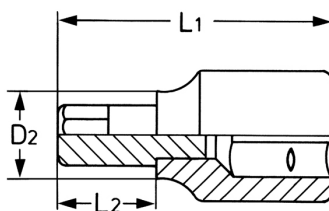

Schraubendreher-Einsätze, für Innen Tamper TORX-Schrauben, 1/2", TT30 x 62 mm

Chrom-Vanadium, verchromt.

Details	
Code-No.	50850373083
Art. Nr.	50850-37-30
TT	TT30
TT mm	5,62
L1 mm	62,0
L2 mm	24,0
D2 mm	18,0
Gewicht	86