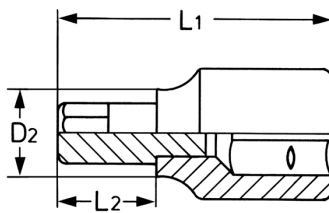

Schraubendreher-Einsätze, für Innen Tamper TORX-Schrauben, 1/2", TT27 x 62 mm

Chrom-Vanadium, verchromt.

Details	
Code-No.	50850372783
Art. Nr.	50850-37-27
TT	TT27
TT mm	4,99
L1 mm	62,0
L2 mm	24,0
D2 mm	18,0
Gewicht	86